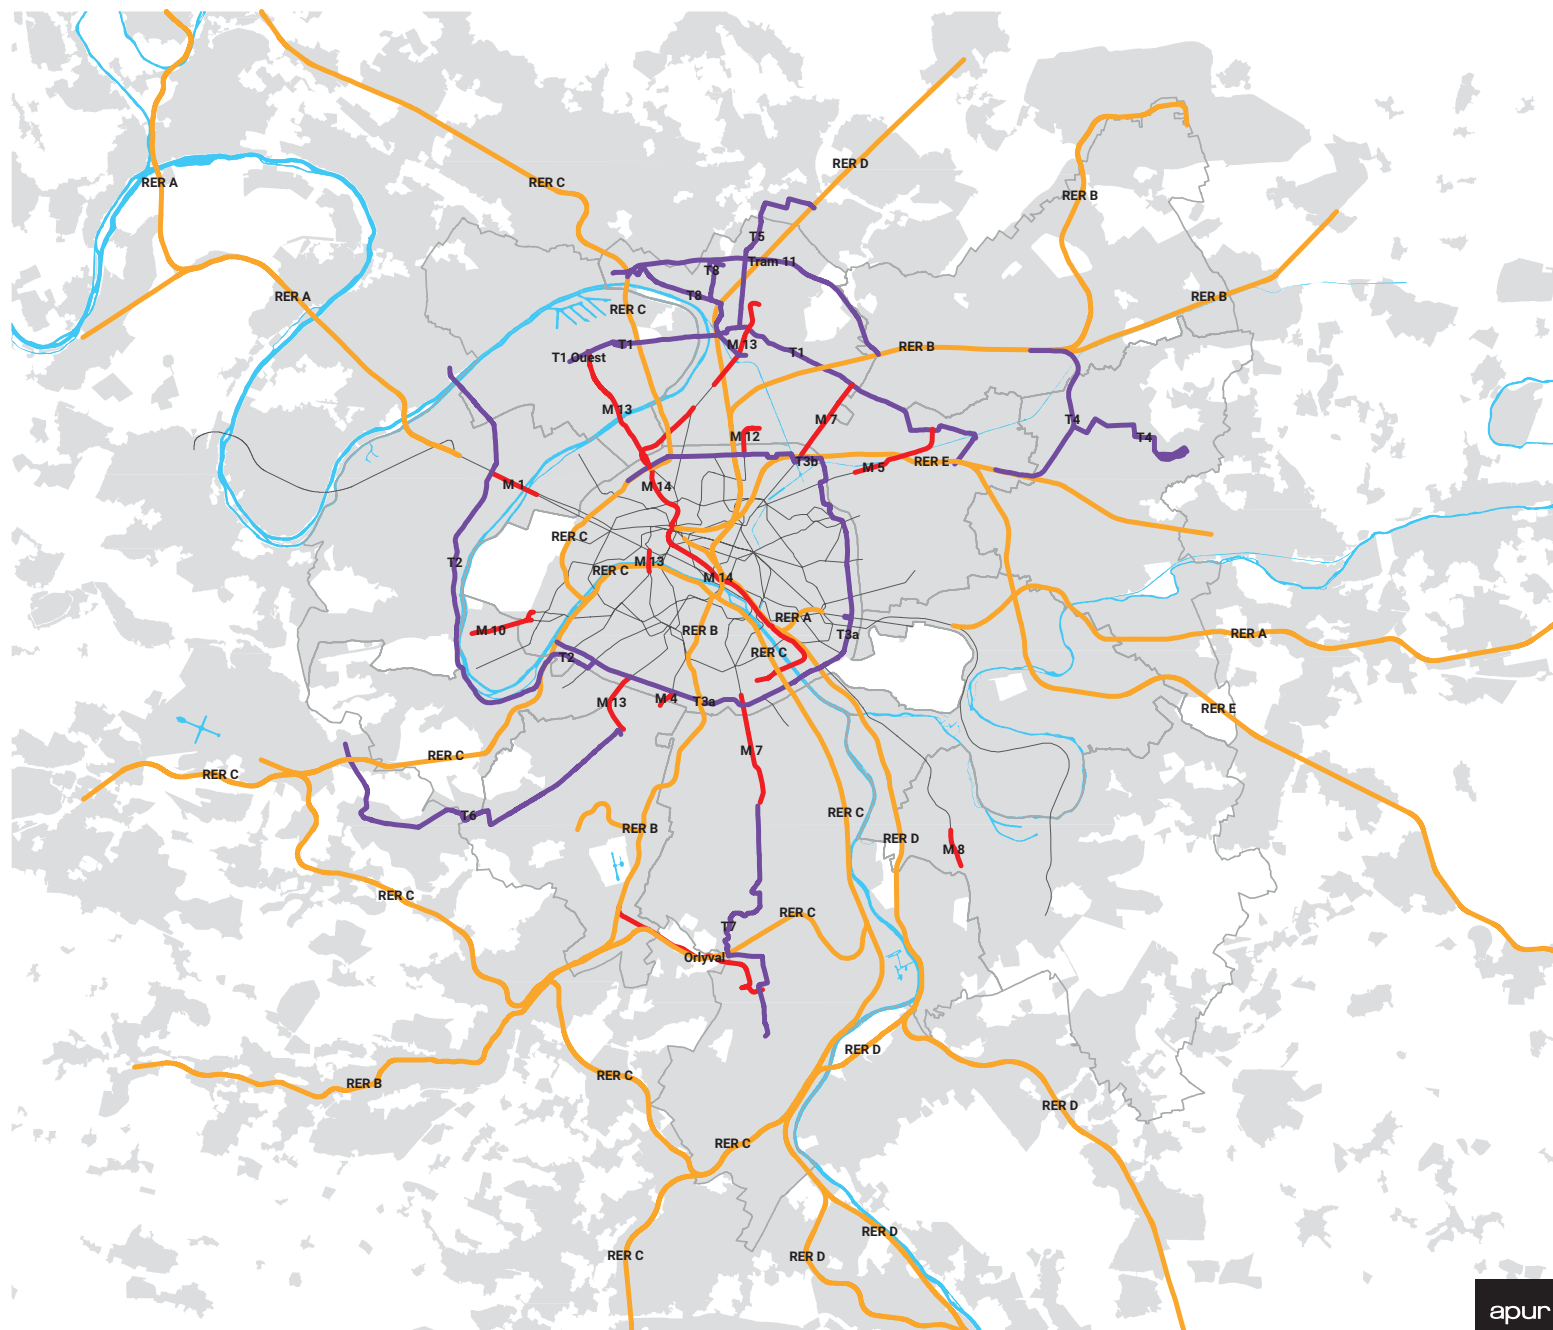

# LIGNES DE TRANSPORTS EN COMMUN LOURDS MISES EN SERVICE ENTRE 1976 ET 2020

## Ligne de transport en commun lourd mise en service entre 1976 et 2020

— Transilien, RER

— Métro

— Tram-Train, tramway, téléphérique

## Ligne de transport en commun lourd mise en service avant 1976

— Réseau existant

Sources : SGP, Île-de-France Mobilités, IPR, Apur