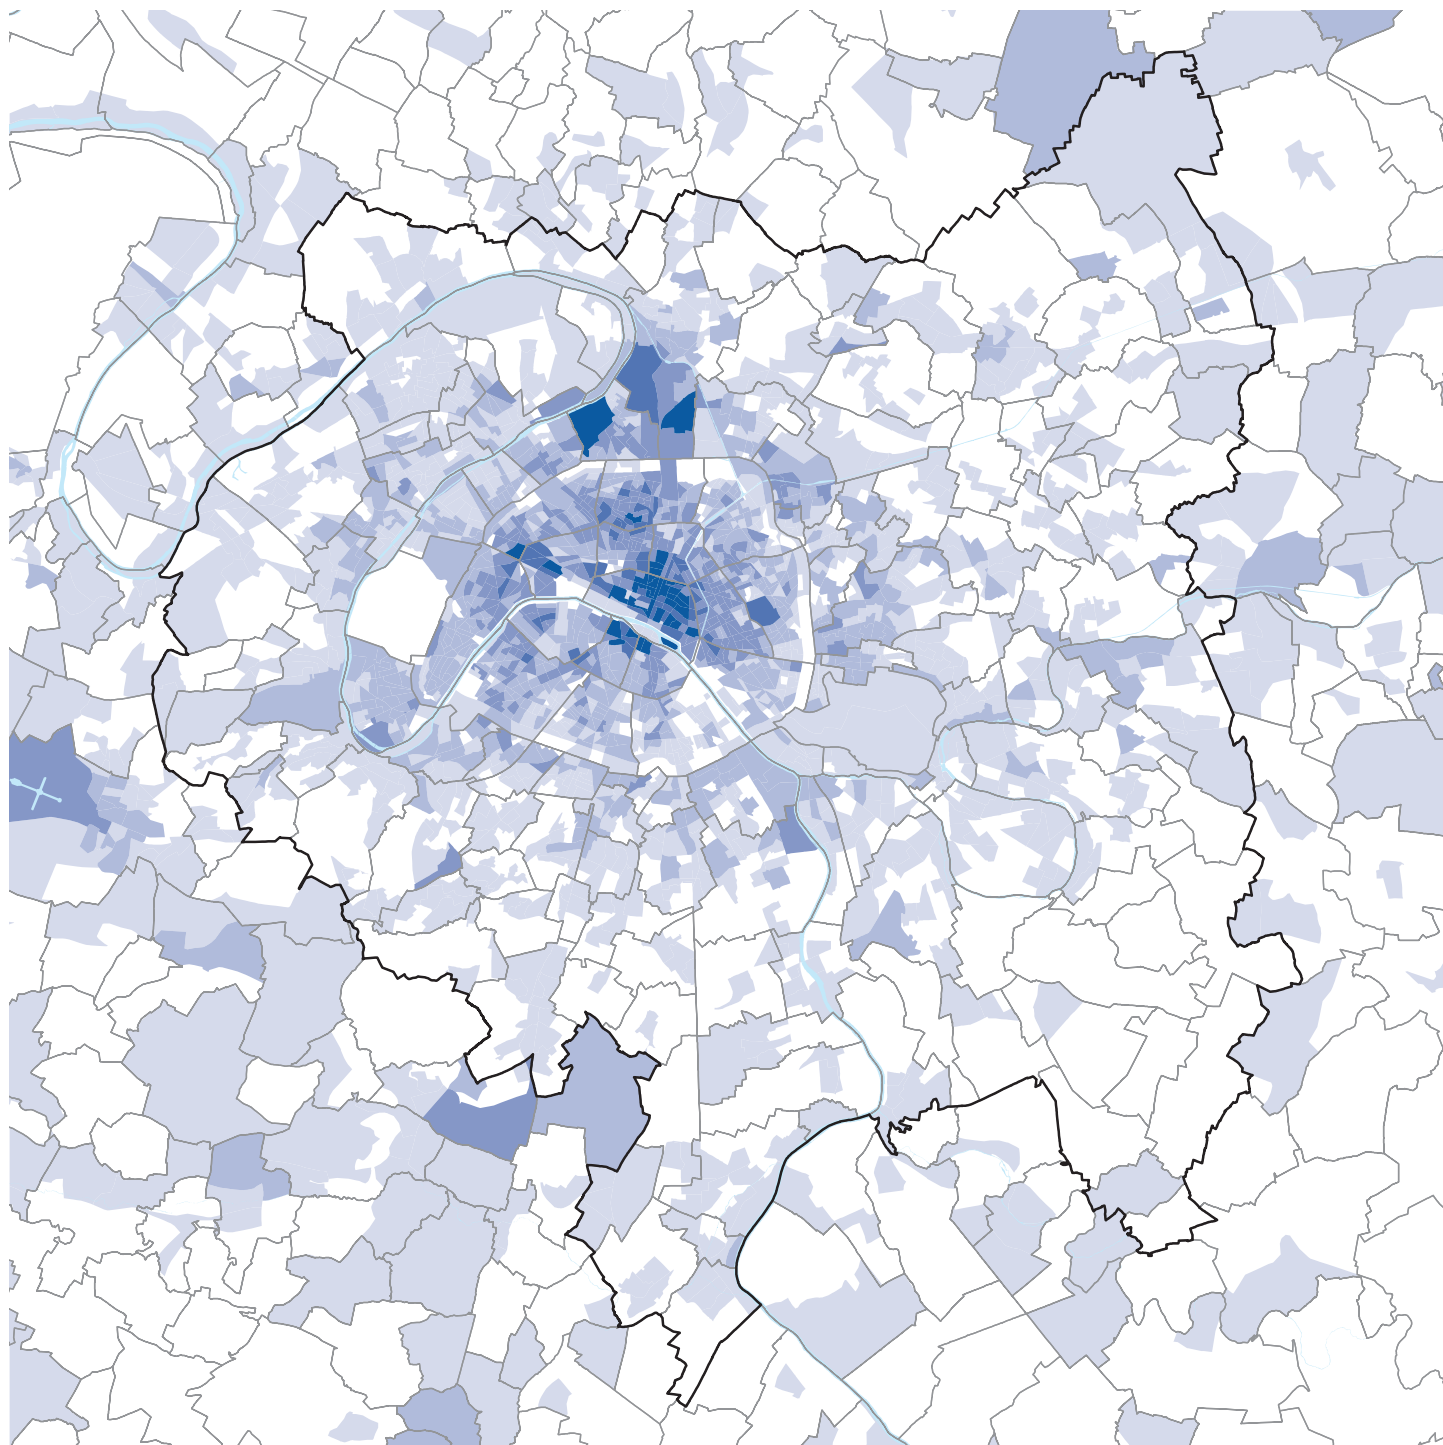

NOMBRE D'ANNONCES DE LOGEMENTS ENTIERS DISPONIBLES À L'IRIS EN OCTOBRE 2025

De 10 à 25 De 26 à 50 De 51 à 100 De 101 à 150 Plus de 150

0 2 km

apur

Sur le site d'Airbnb d'où sont extraites les données, les adresses des annonces sont localisées avec une marge d'erreur de 150 mètres.
Les IRIS avec moins de 10 annonces ou sans résidences principales apparaissent en blanc