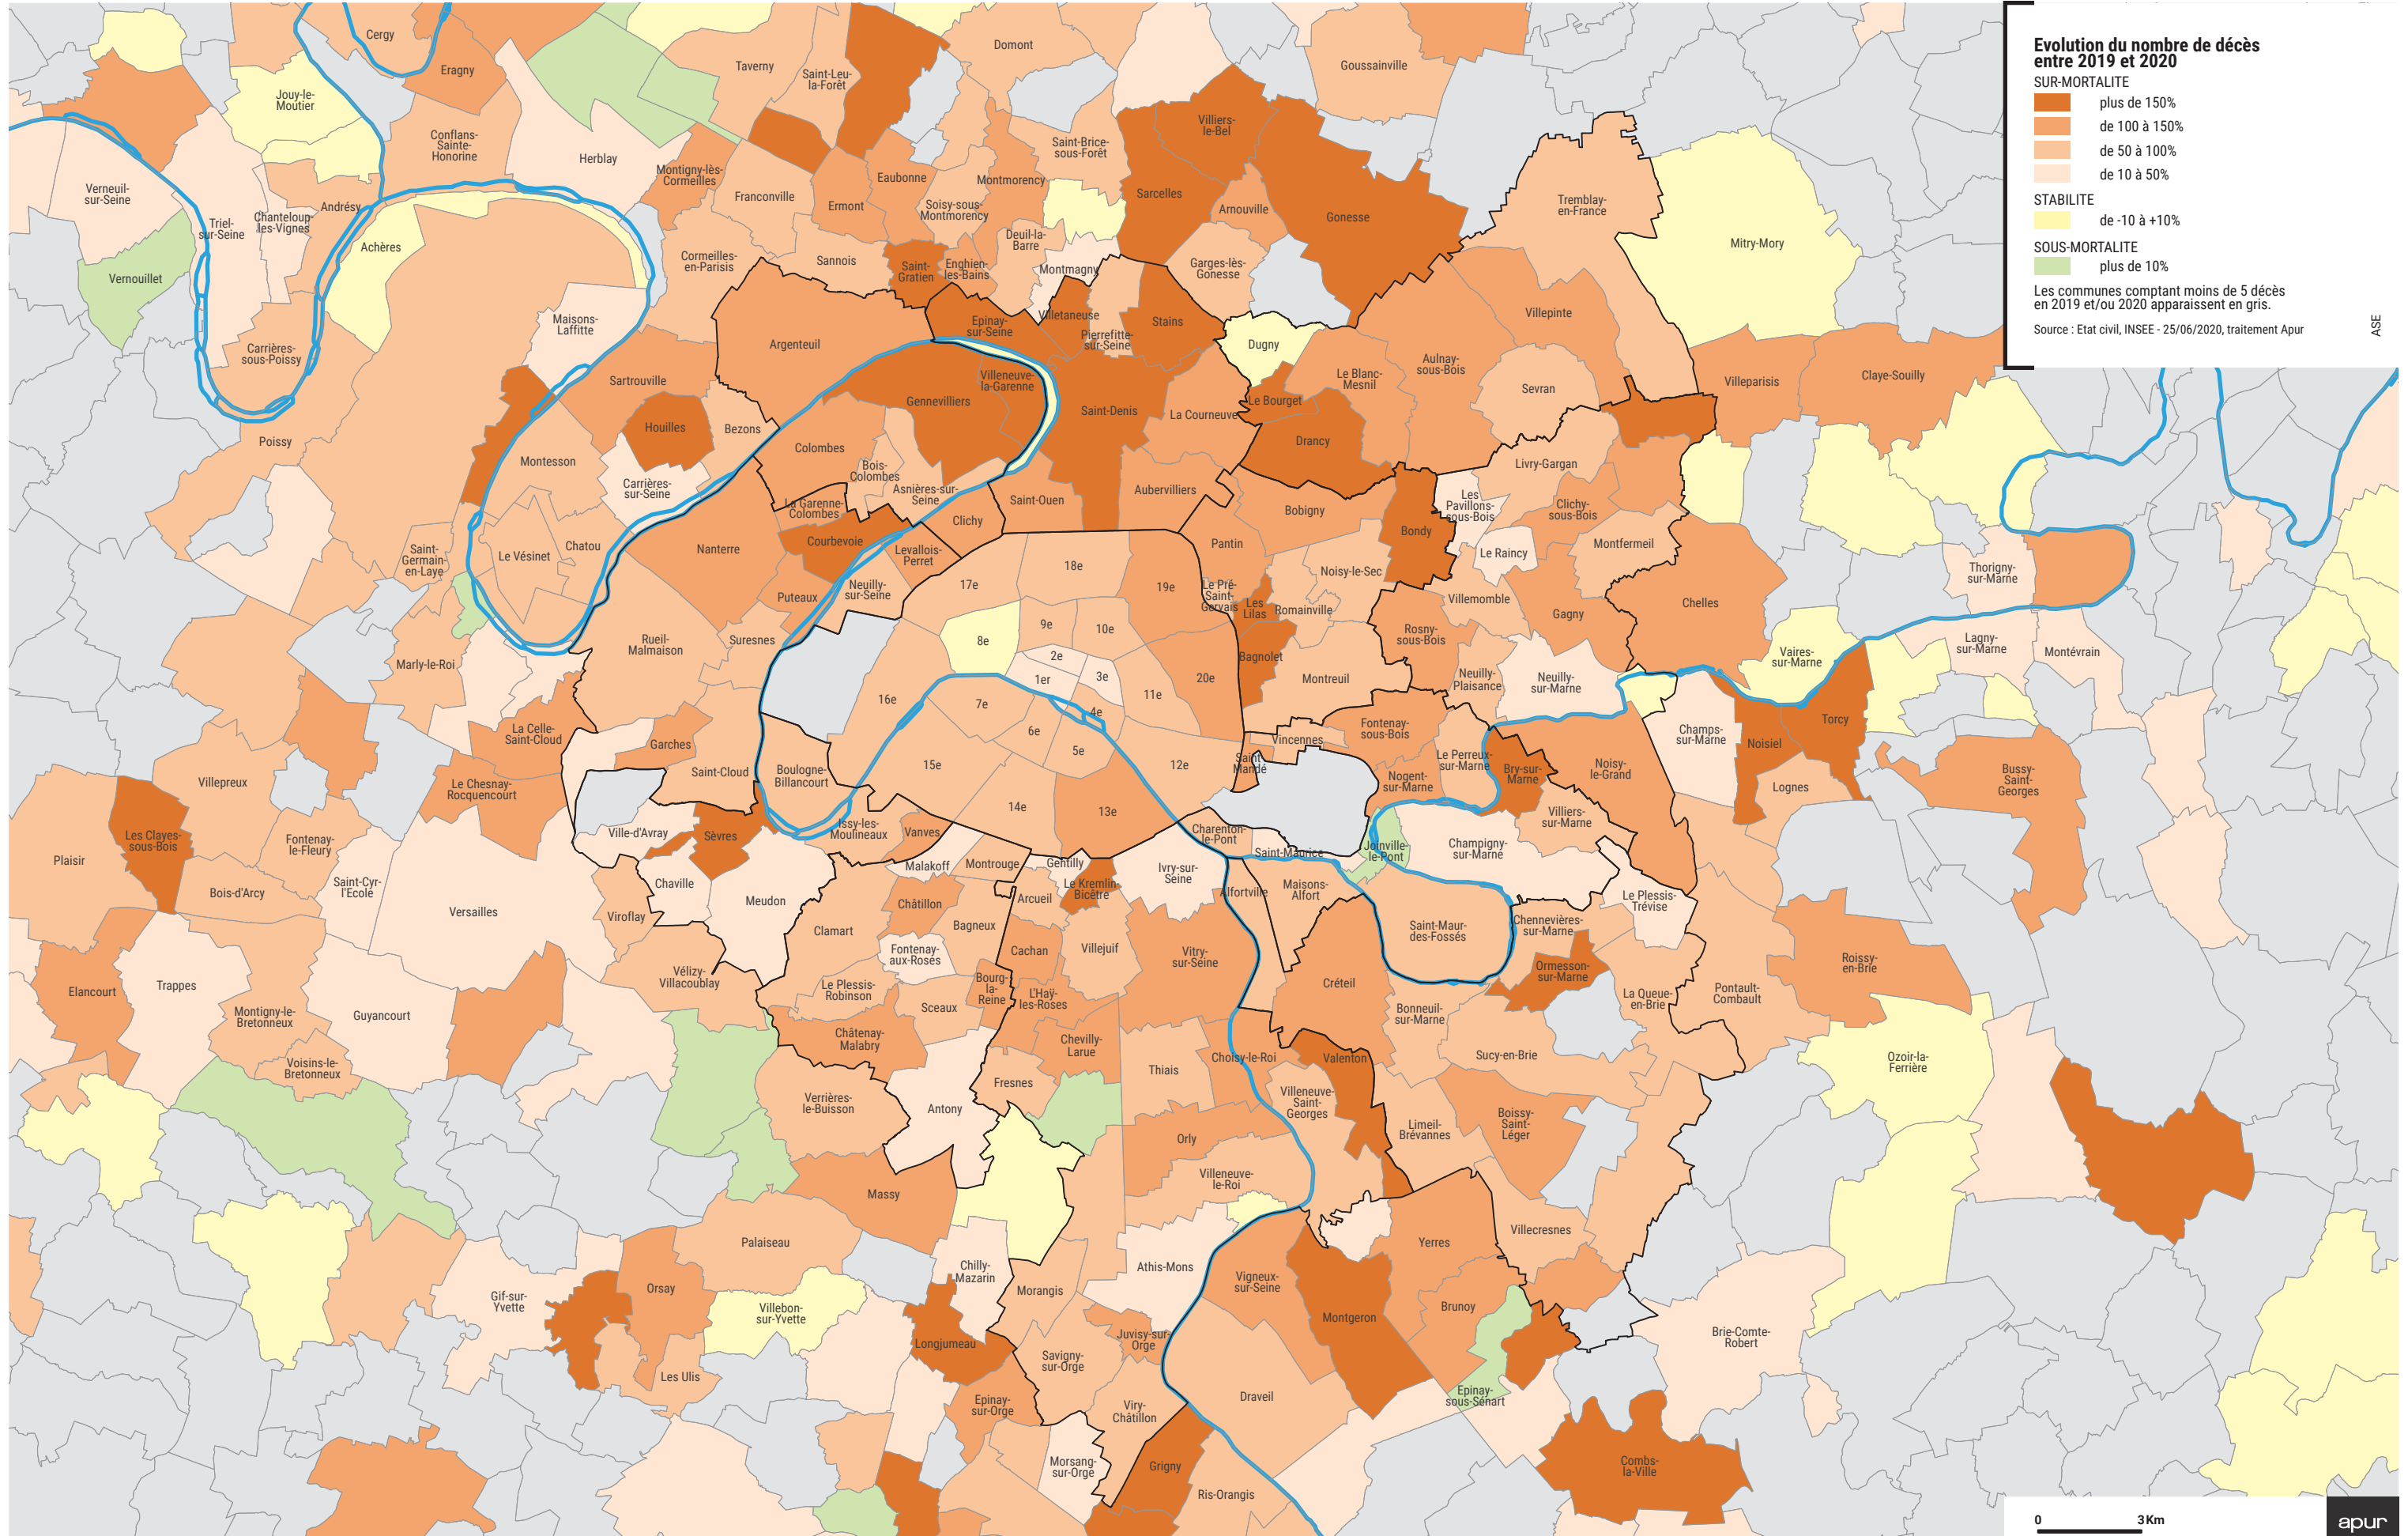

# ÉVOLUTION DES DÉCÈS RÉPERTORIÉS À LA COMMUNE DE RÉSIDENCE ENTRE 2019 ET 2020 (2 MARS - 10 MAI)

0 3Km