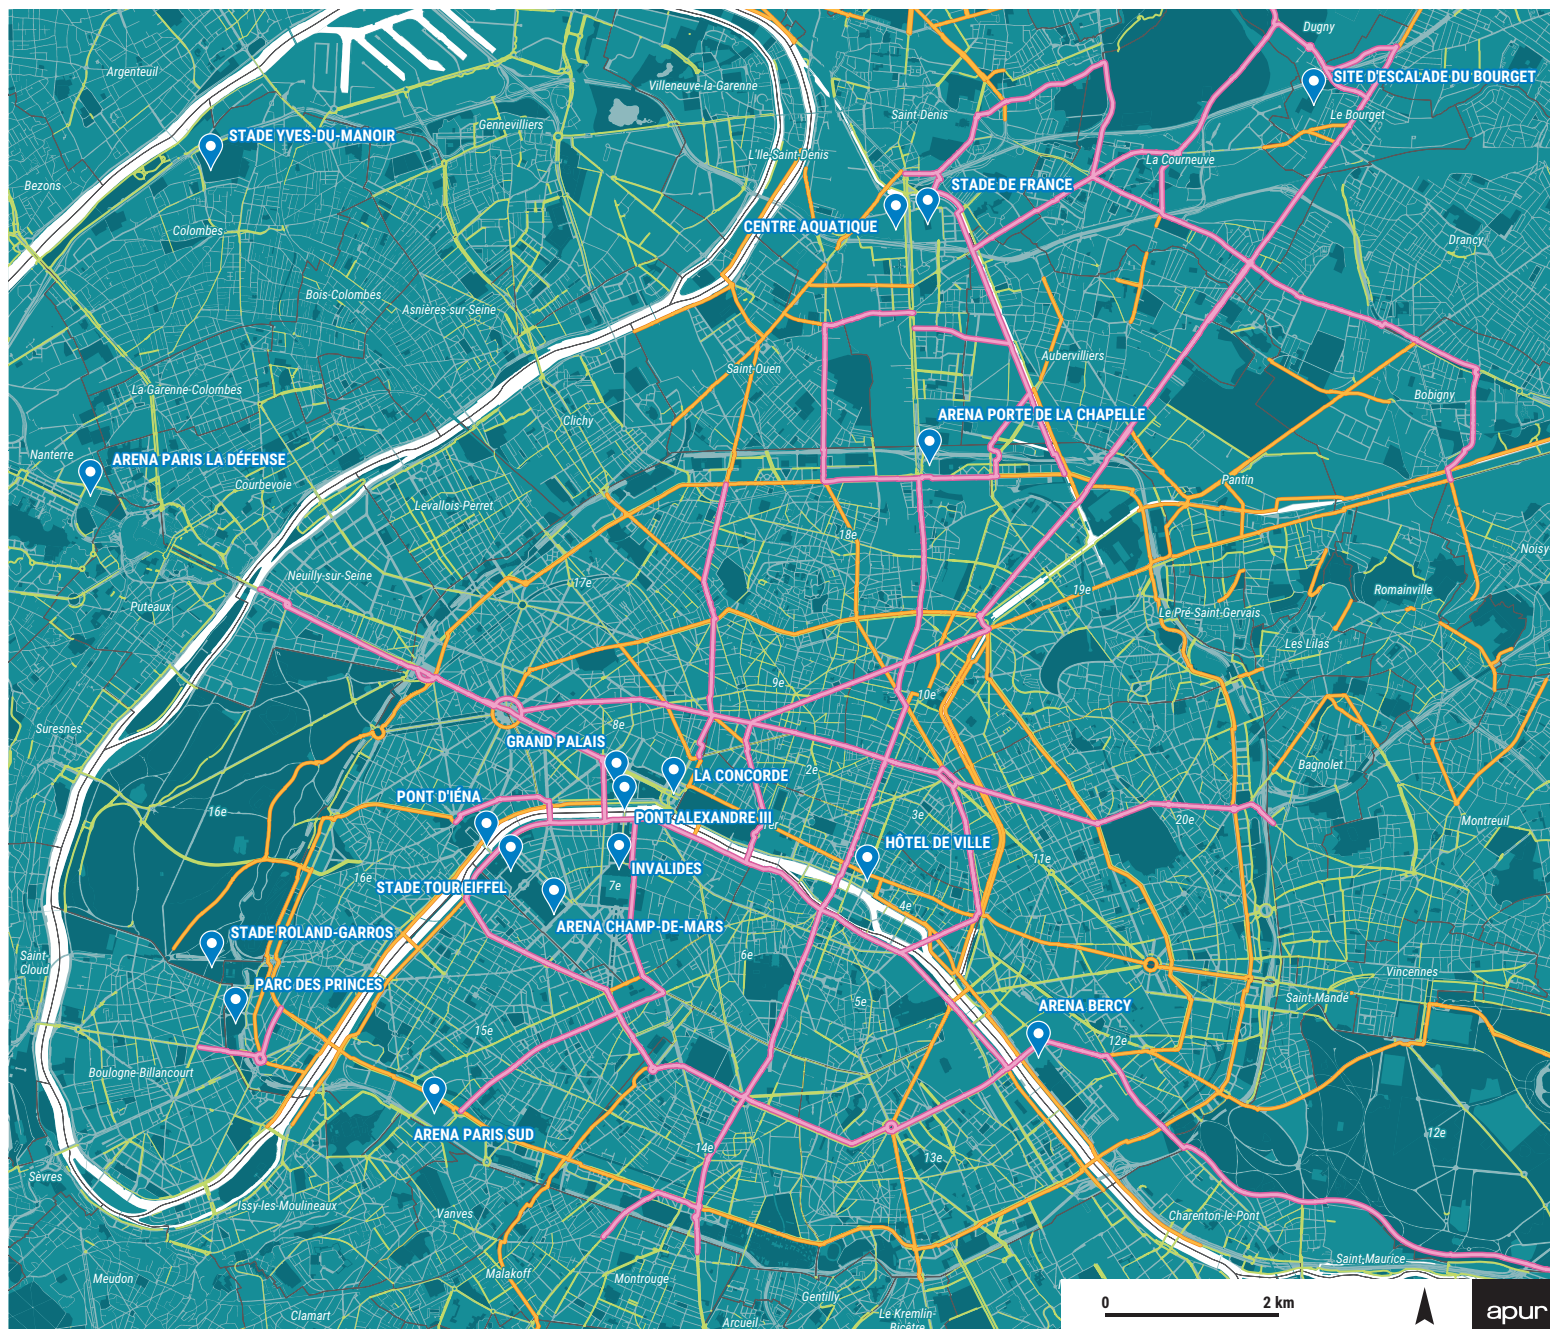

LES AMÉNAGEMENTS CYCLABLES AUTOUR DES SITES DE COMPÉTITION DES JEUX OLYMPIQUES ET PARALYMPIQUES

📍 Site de compétition des Jeux

Les olympistes

— Liaison inter-sites de compétition

— Réseau Les Jeux à Vélo, Réseau cyclable départemental

Aménagements cyclables existants

— Pistes cyclables structurantes : pistes cyclables uni et bidirectionnelles et voies vertes

— Autres aménagements cyclables (bandes cyclables, voies de bus partagées)

Sources : Apur, OpenStreetMap, GéoVélo, Île-de-France Mobilités, Région Île-de-France, Métropole du Grand Paris, CD 92, CD 93, CD 94, Ville de Paris, Grand Paris Seine Ouest, Plaine Commune, Paris Terres d'Envol, Grand Paris Grand Est - 2022, Paris 2024