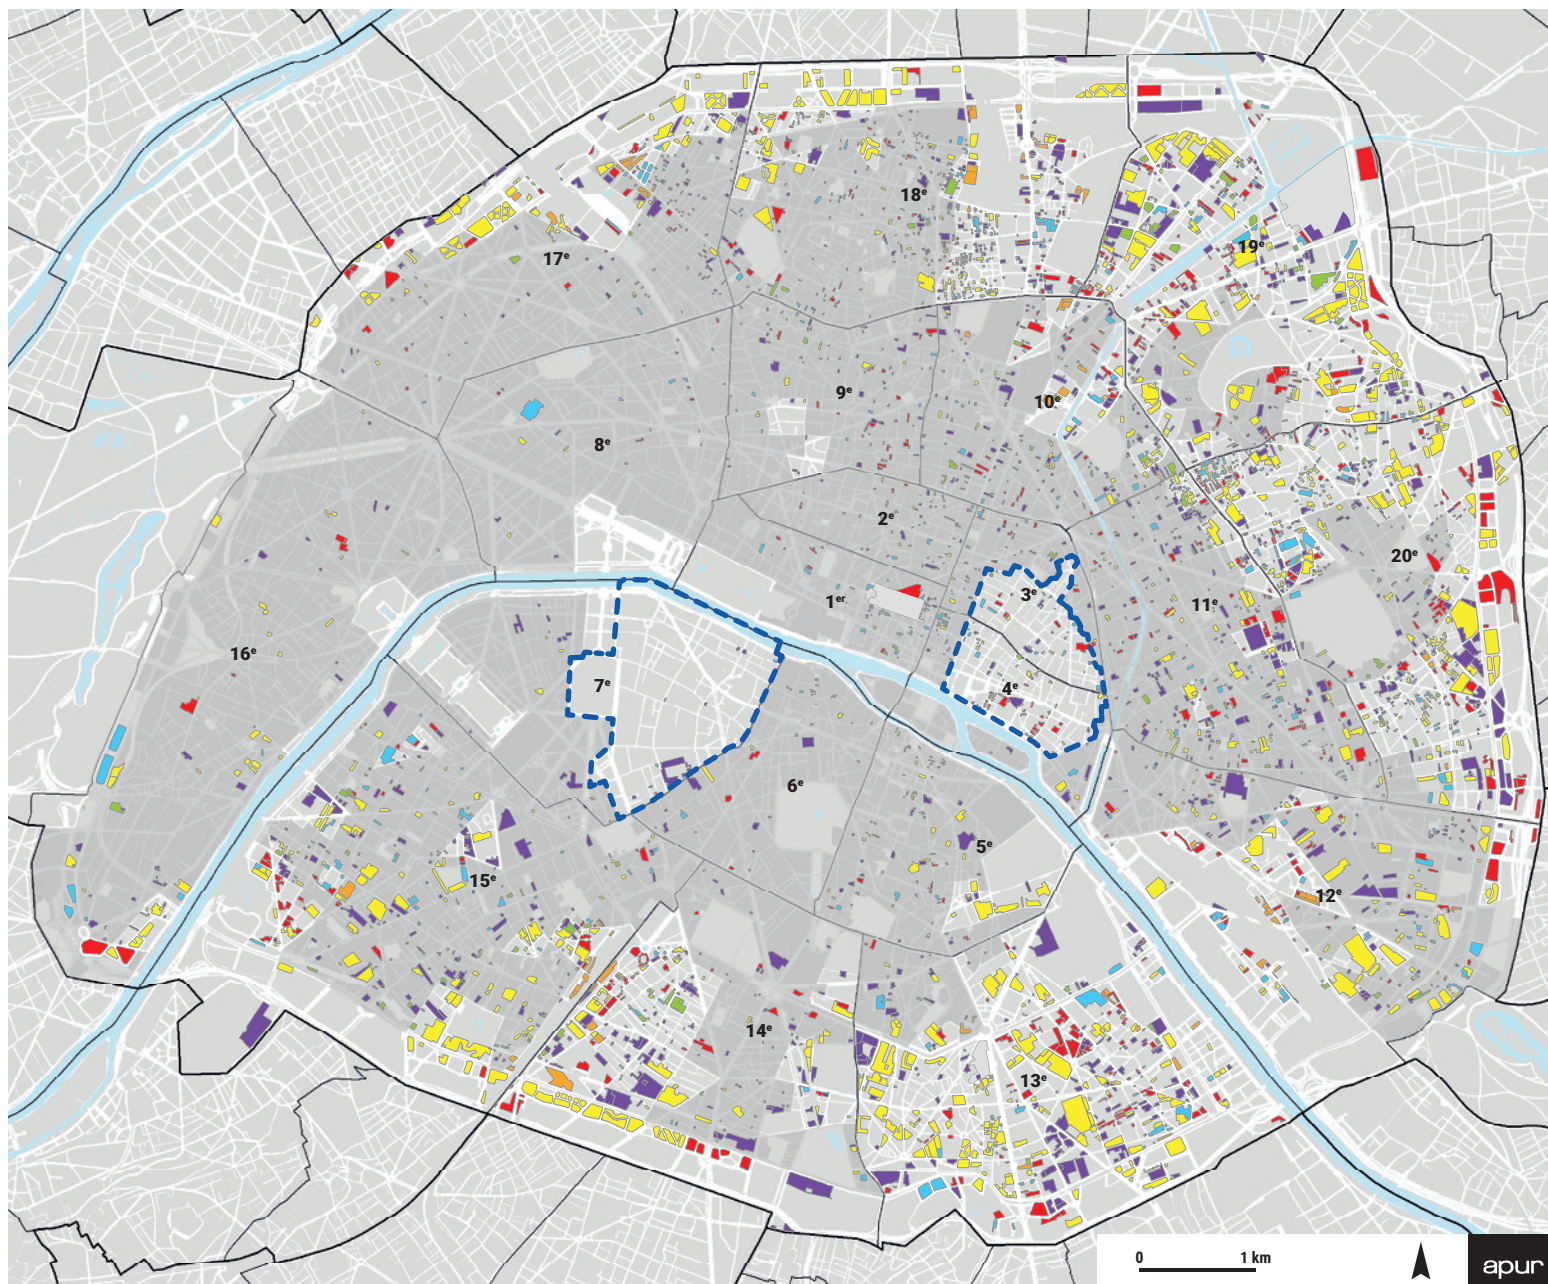

# LES BAILLEURS DE LOGEMENTS SOCIAUX AU SENS DE LA LOI SRU

## Les logements sociaux SRU par catégorie de bailleur

- Paris Habitat (109 425 logements)
- RIVP (45 008 logements)
- Élogie-Siemp (15 046 logements)
- Immobilière 3F (11 627 logements)
- Sablère (9 800 logements)
- Autres bailleurs et plusieurs bailleurs présents sur une même parcelle (59 712 logements)
- Zone de déficit
- Périmètre des PSMV (plan de sauvegarde et de mise en valeur du 7<sup>e</sup> arr. et du Marais)