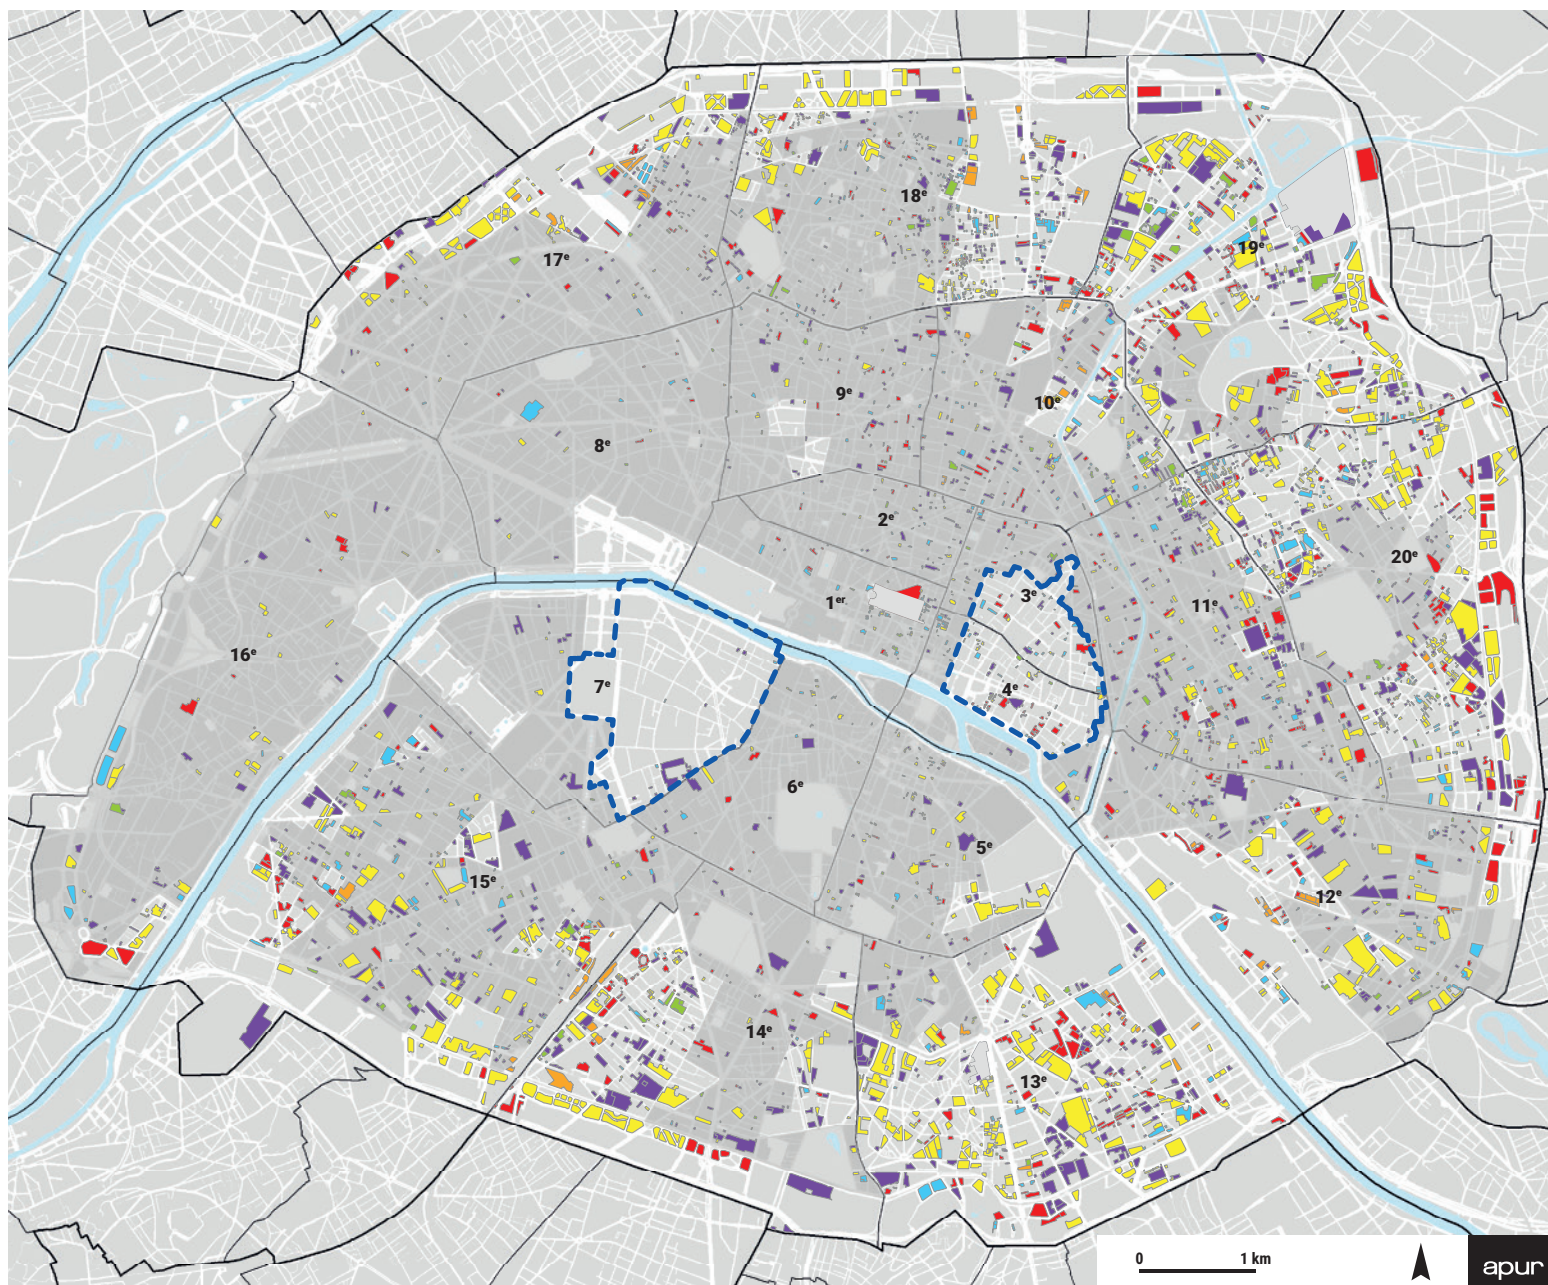

PROPRIÉTAIRES DES LOGEMENTS SOCIAUX

Les logements sociaux SRU par catégorie de propriétaire

- Paris Habitat (109 425 logements)
- RIVP (45 008 logements)
- Élogie-Siemp (15 046 logements)
- Immobilier 3F (11 627 logements)
- Sablère (9 800 logements)
- Autres bailleurs et plusieurs bailleurs présents sur une même parcelle (59 712 logements)
- Zone de déficit
- Périmètre des PSMV (plan de sauvegarde et de mise en valeur du 7^e arr. et du Marais)

Total Paris : 250 618 logements sociaux SRU

Source : Préfecture de Paris, inventaire des logements sociaux SRU au 1^{er} janvier 2019