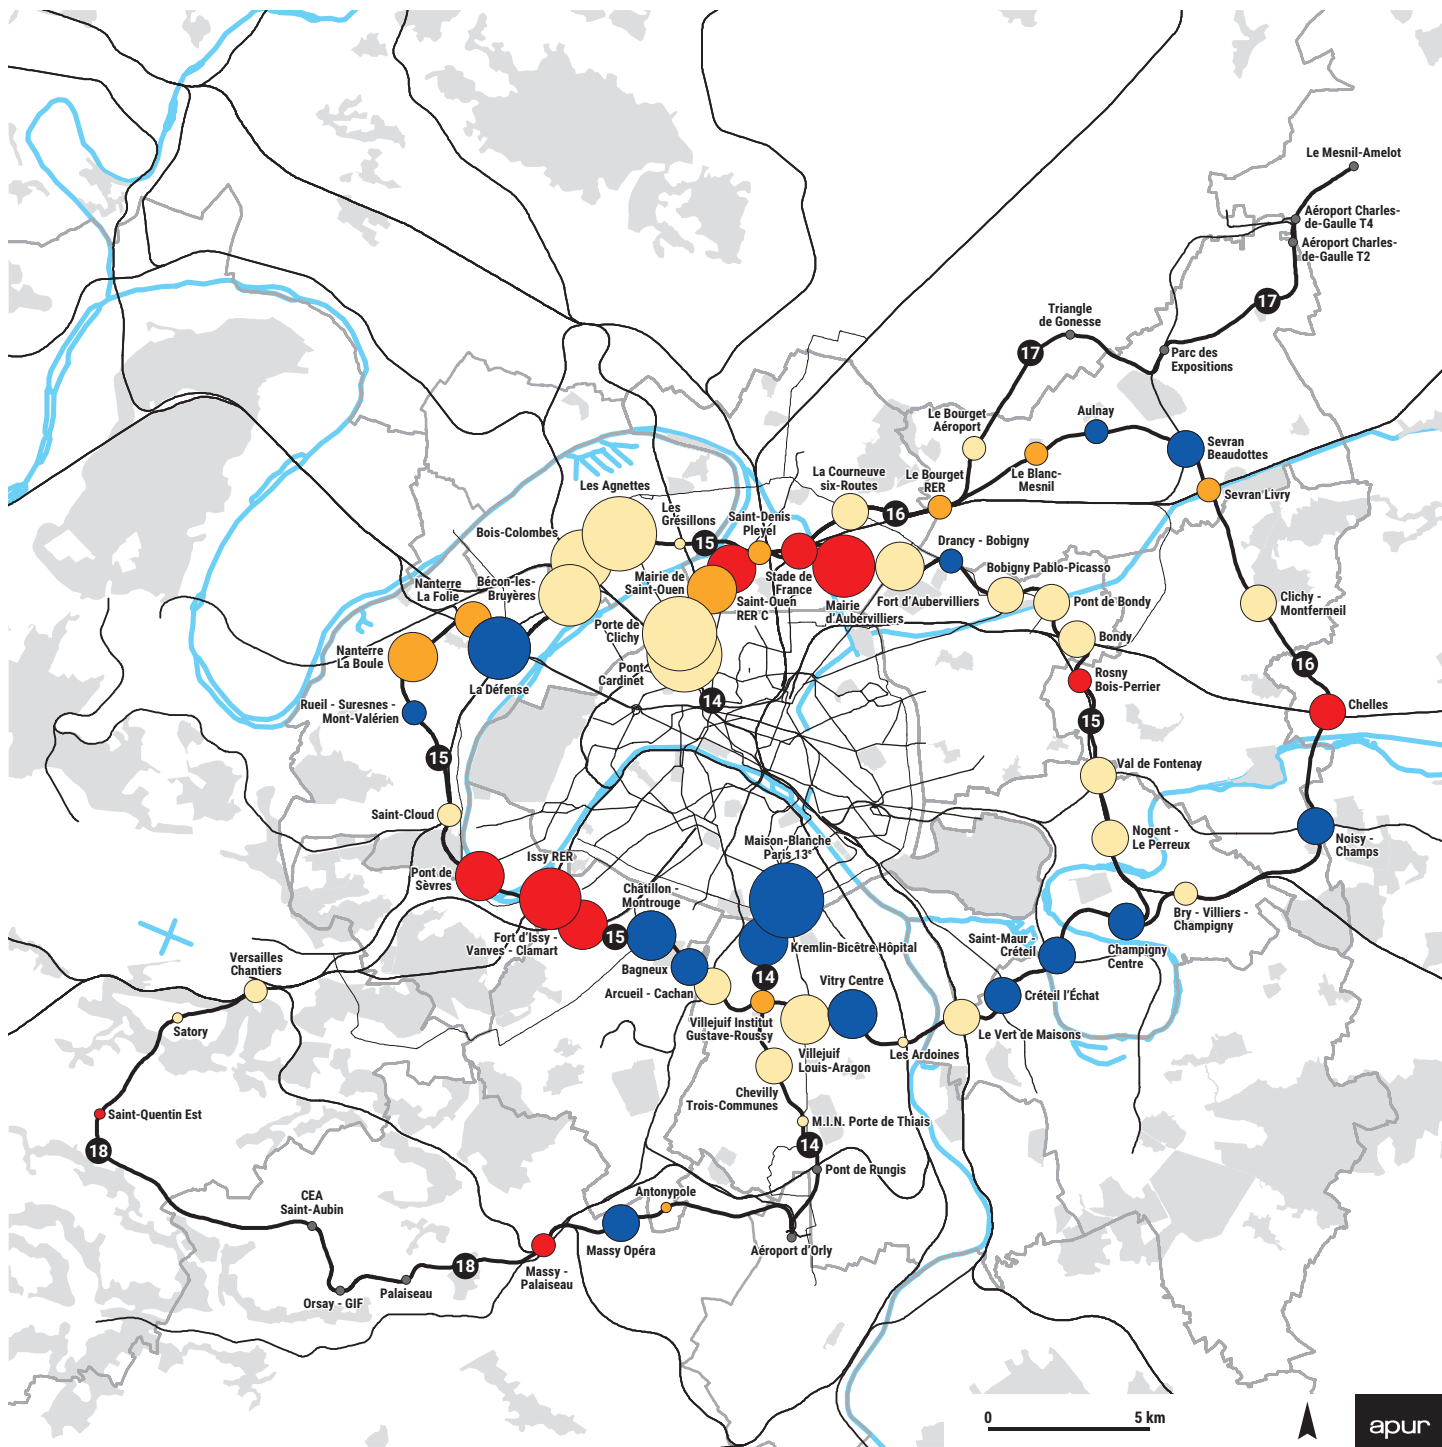

ÉVOLUTION DE LA POPULATION DANS LES QUARTIERS DE GARE DU GRAND PARIS EXPRESS ENTRE 2010 ET 2017

Population 2017

Évolution de la population 2010 - 2017

Transport en commun existant

Sources : Insee, données carroyées Filosofi 2017 et RFL 2010, SGP 2020, Ile-de-france Mobilités