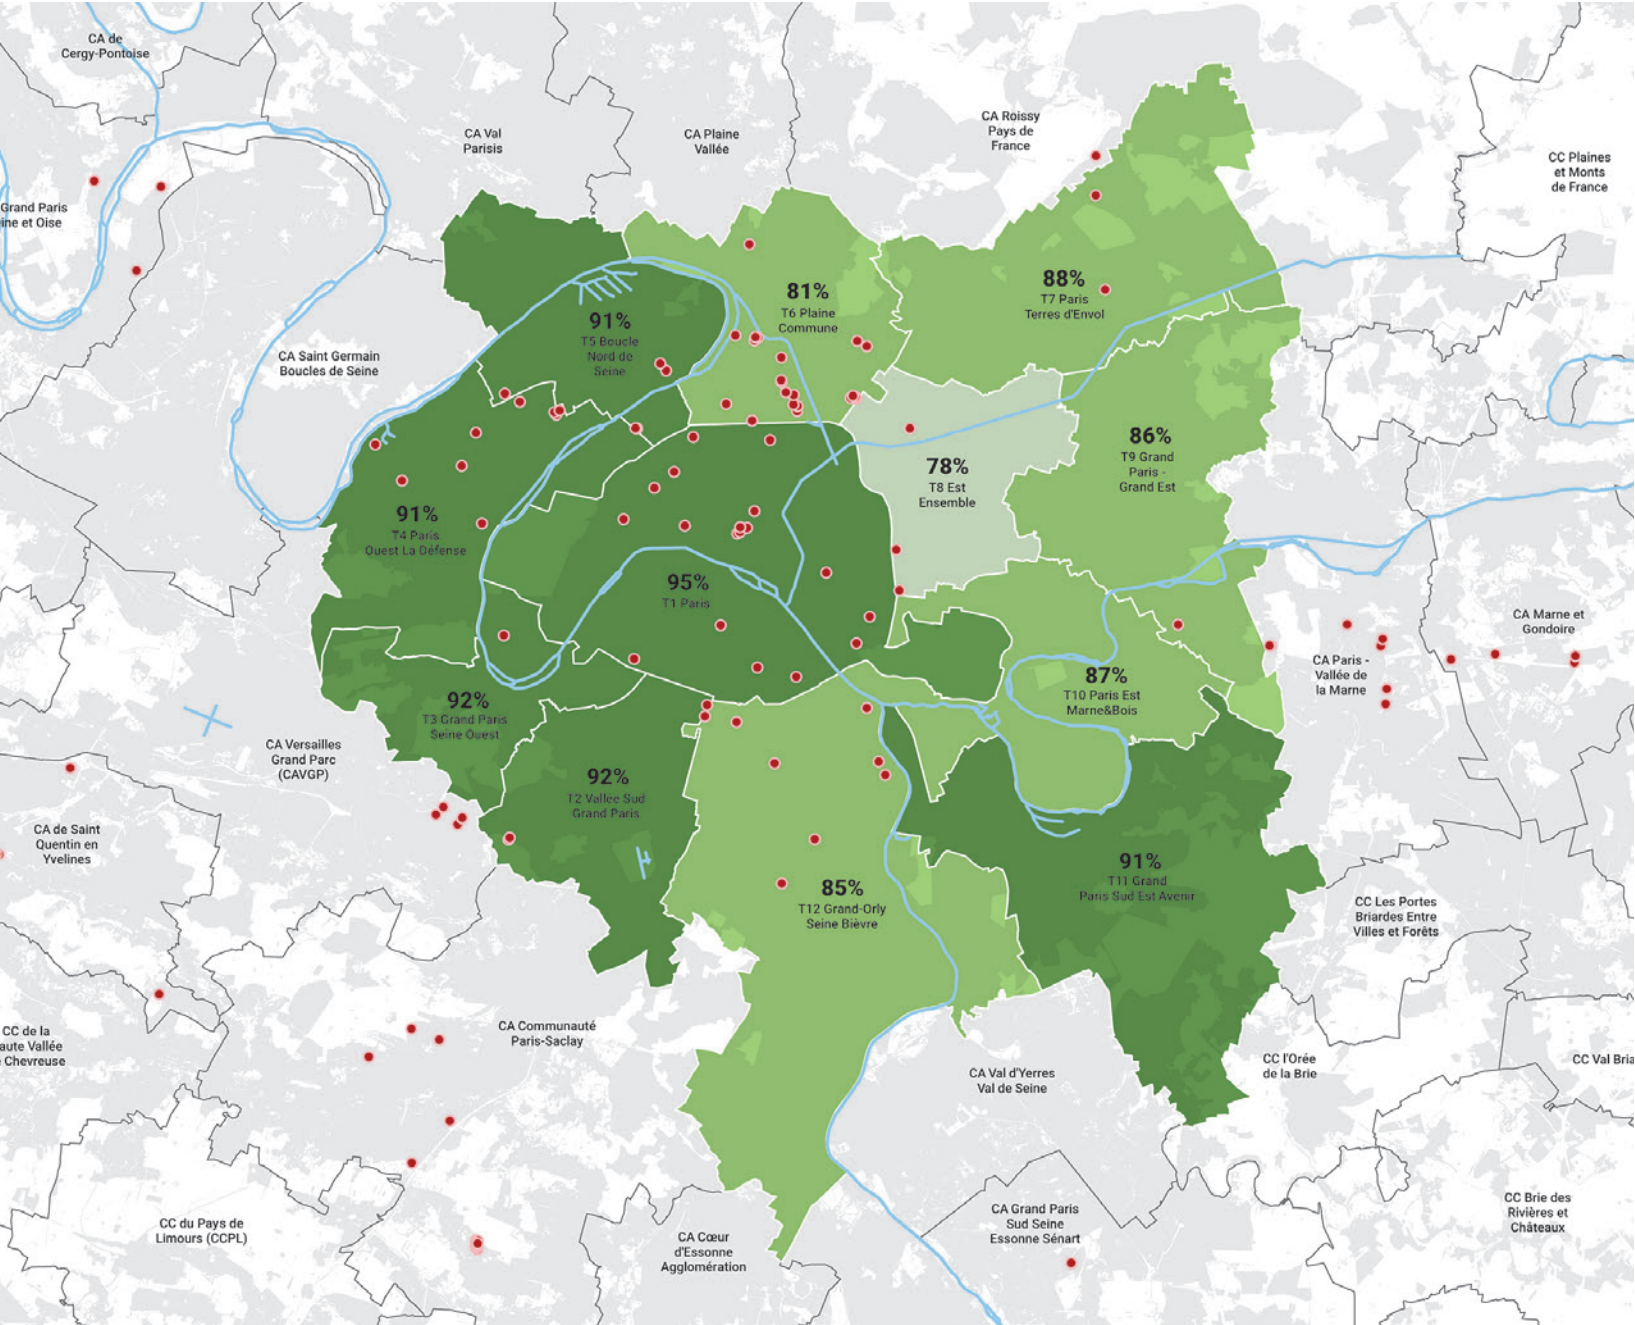

LOCALISATION DES DATACENTERS ET TAUX DE DÉPLOIEMENT DE LA FIBRE OPTIQUE FTTH

- Datacenter

% déploiement Fttth

- Entre 78 et 80 %
- Entre 80 et 90 %
- Entre 90 et 100 %

Source : IPR (2019), Sipperec et Arcep (01/2021)

0 5 km