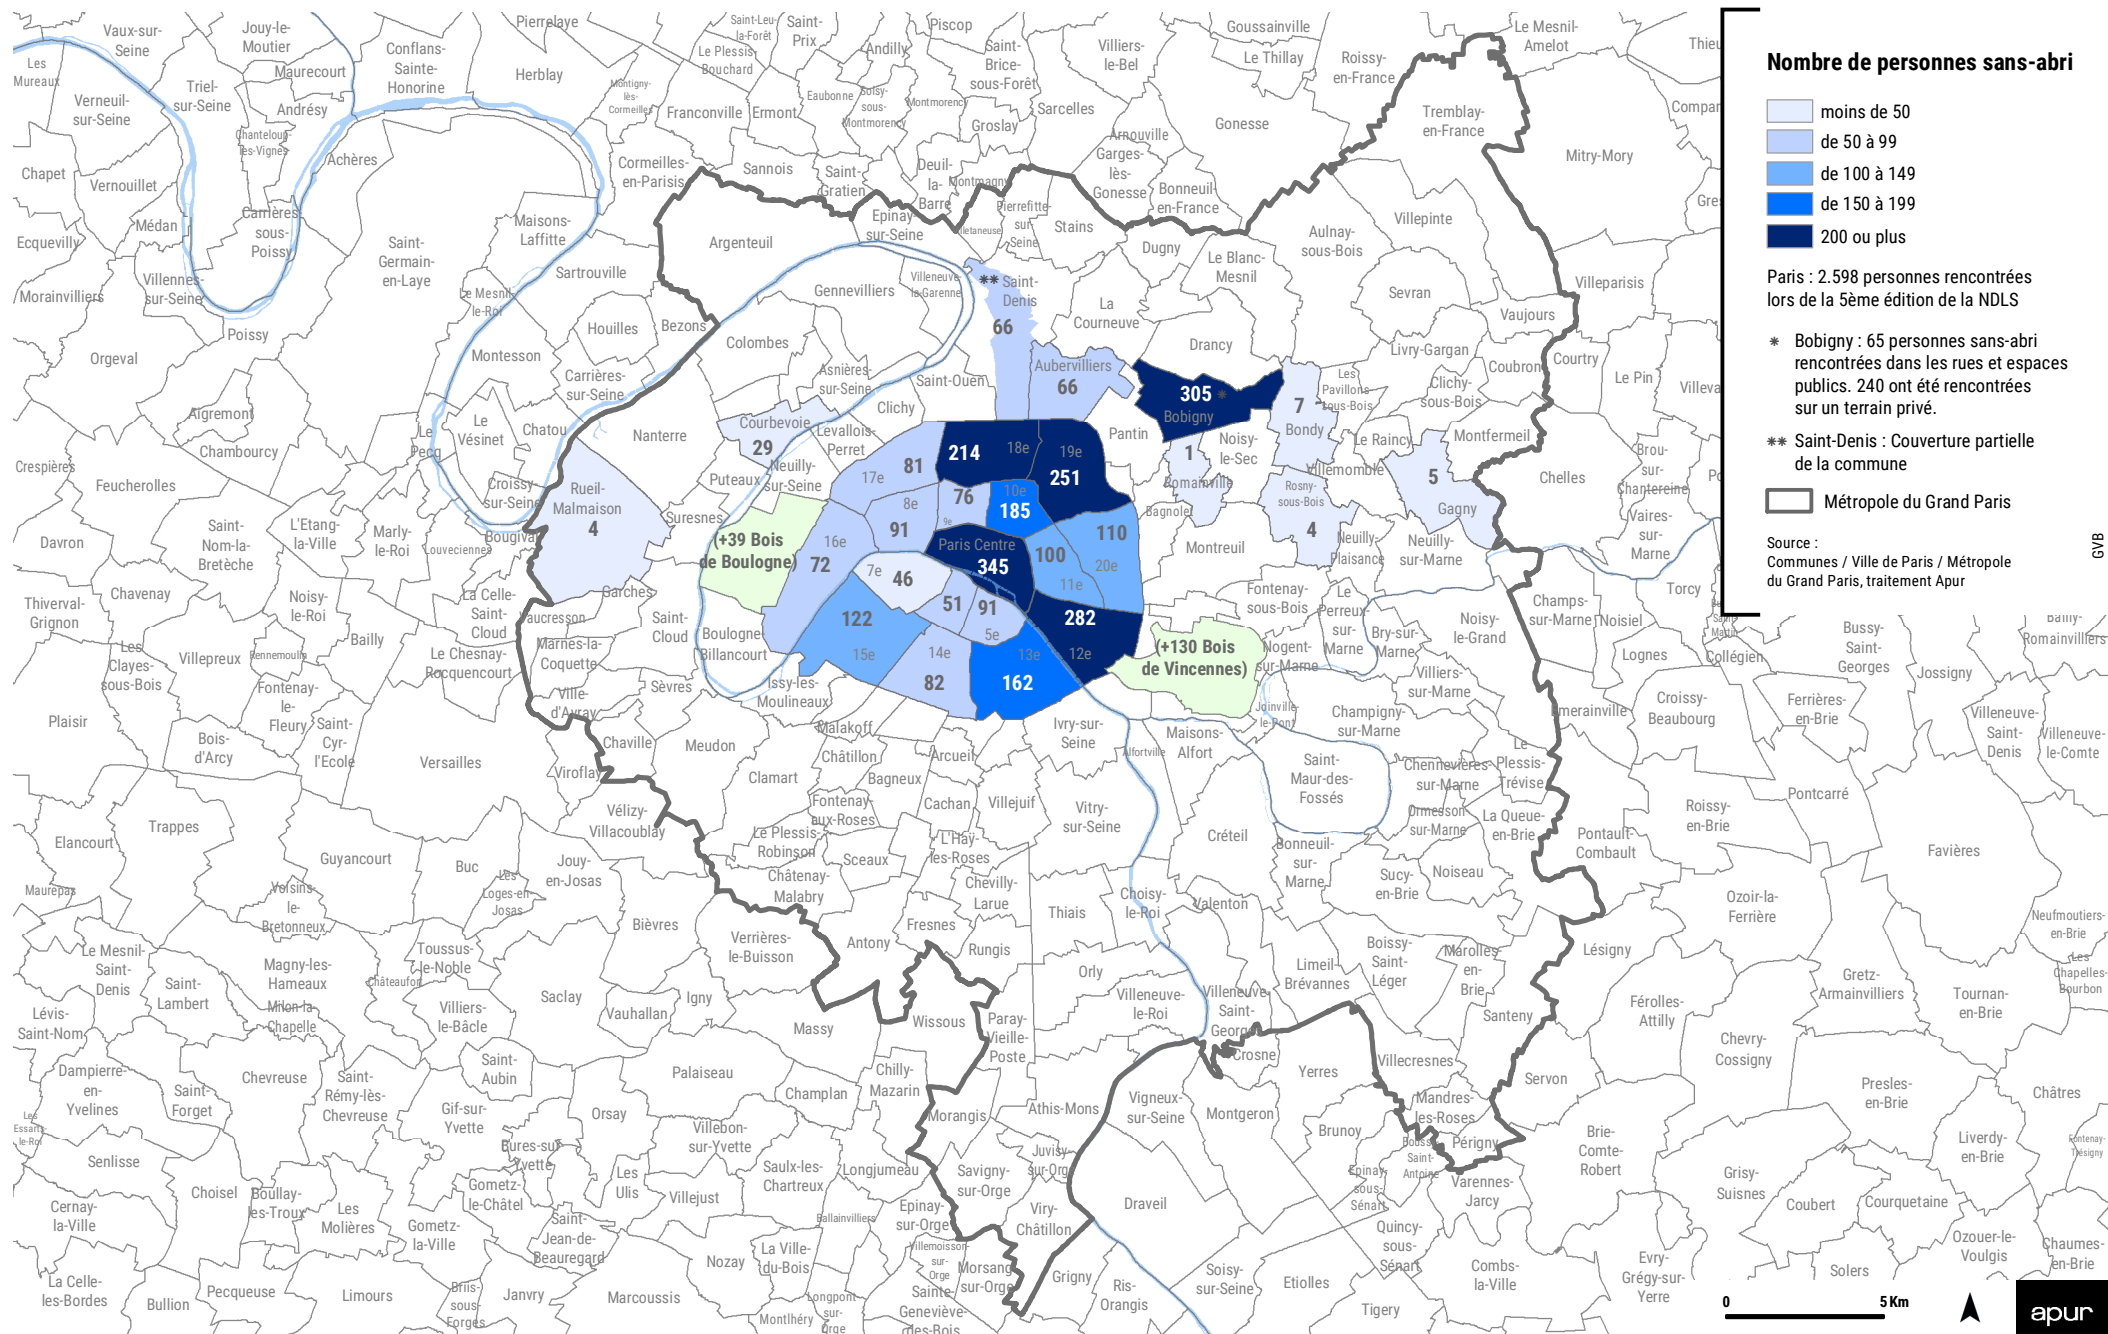

2.598 PERSONNES SANS-ABRI RENCONTRÉES À PARIS ET 487 DANS LES 9 COMMUNES PARTICIPANT À LA NUIT DE LA SOLIDARITÉ MÉTROPOLITAINE DU 20 AU 21 JANVIER 2022

GVB