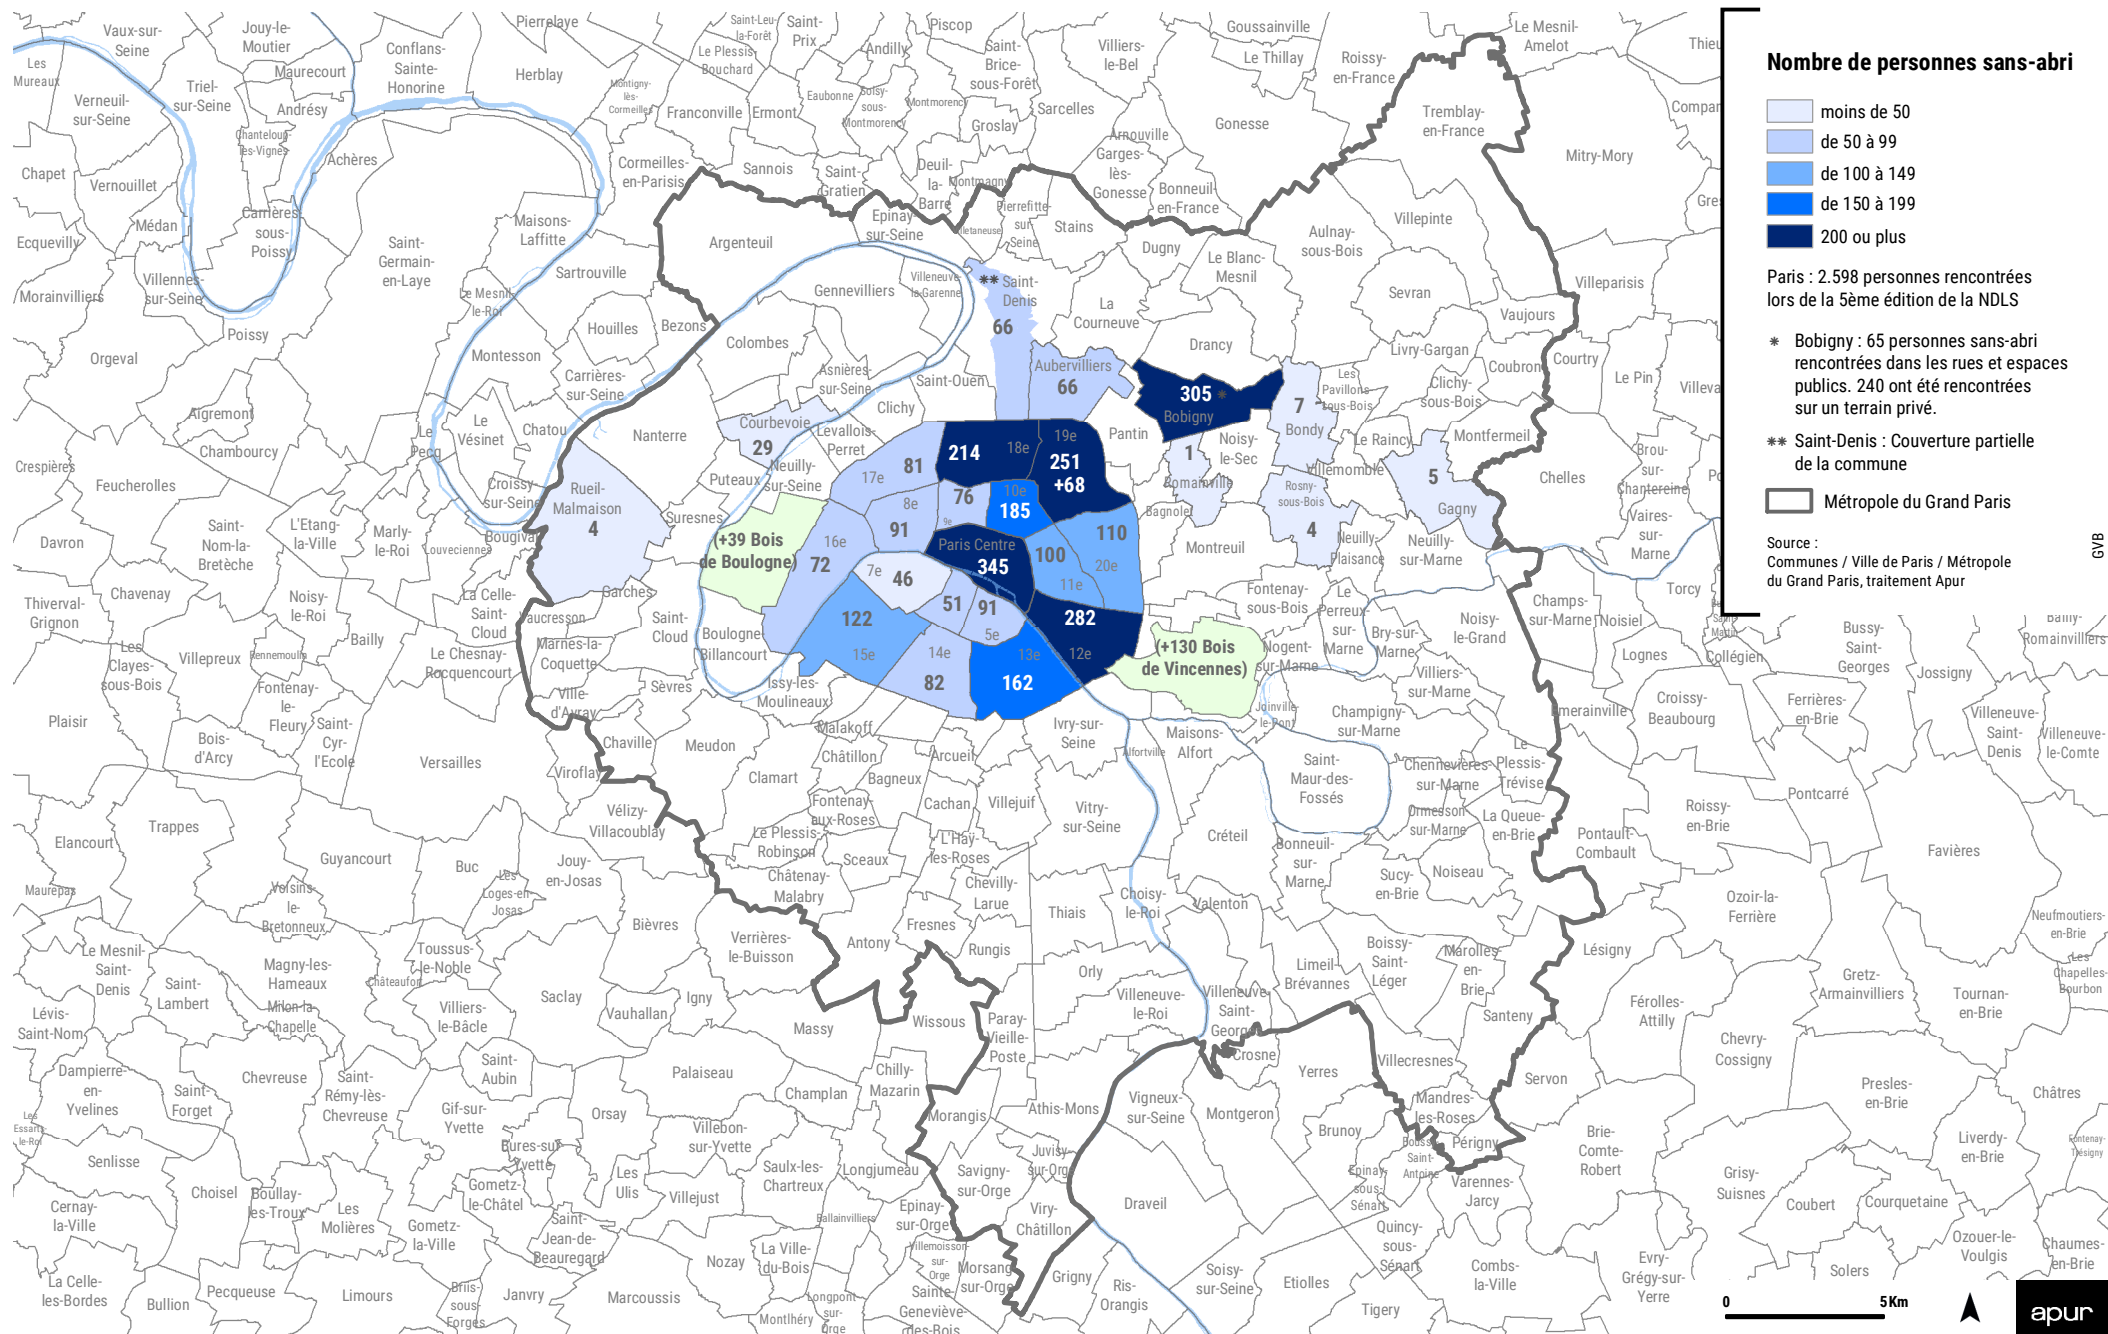

2.598 PERSONNES SANS-ABRI RENCONTRÉES À PARIS ET 487 DANS LES 9 COMMUNES PARTICIPANT À LA NUIT DE LA SOLIDARITÉ MÉTROPOLITAINE DU 20 AU 21 JANVIER 2022

GVB