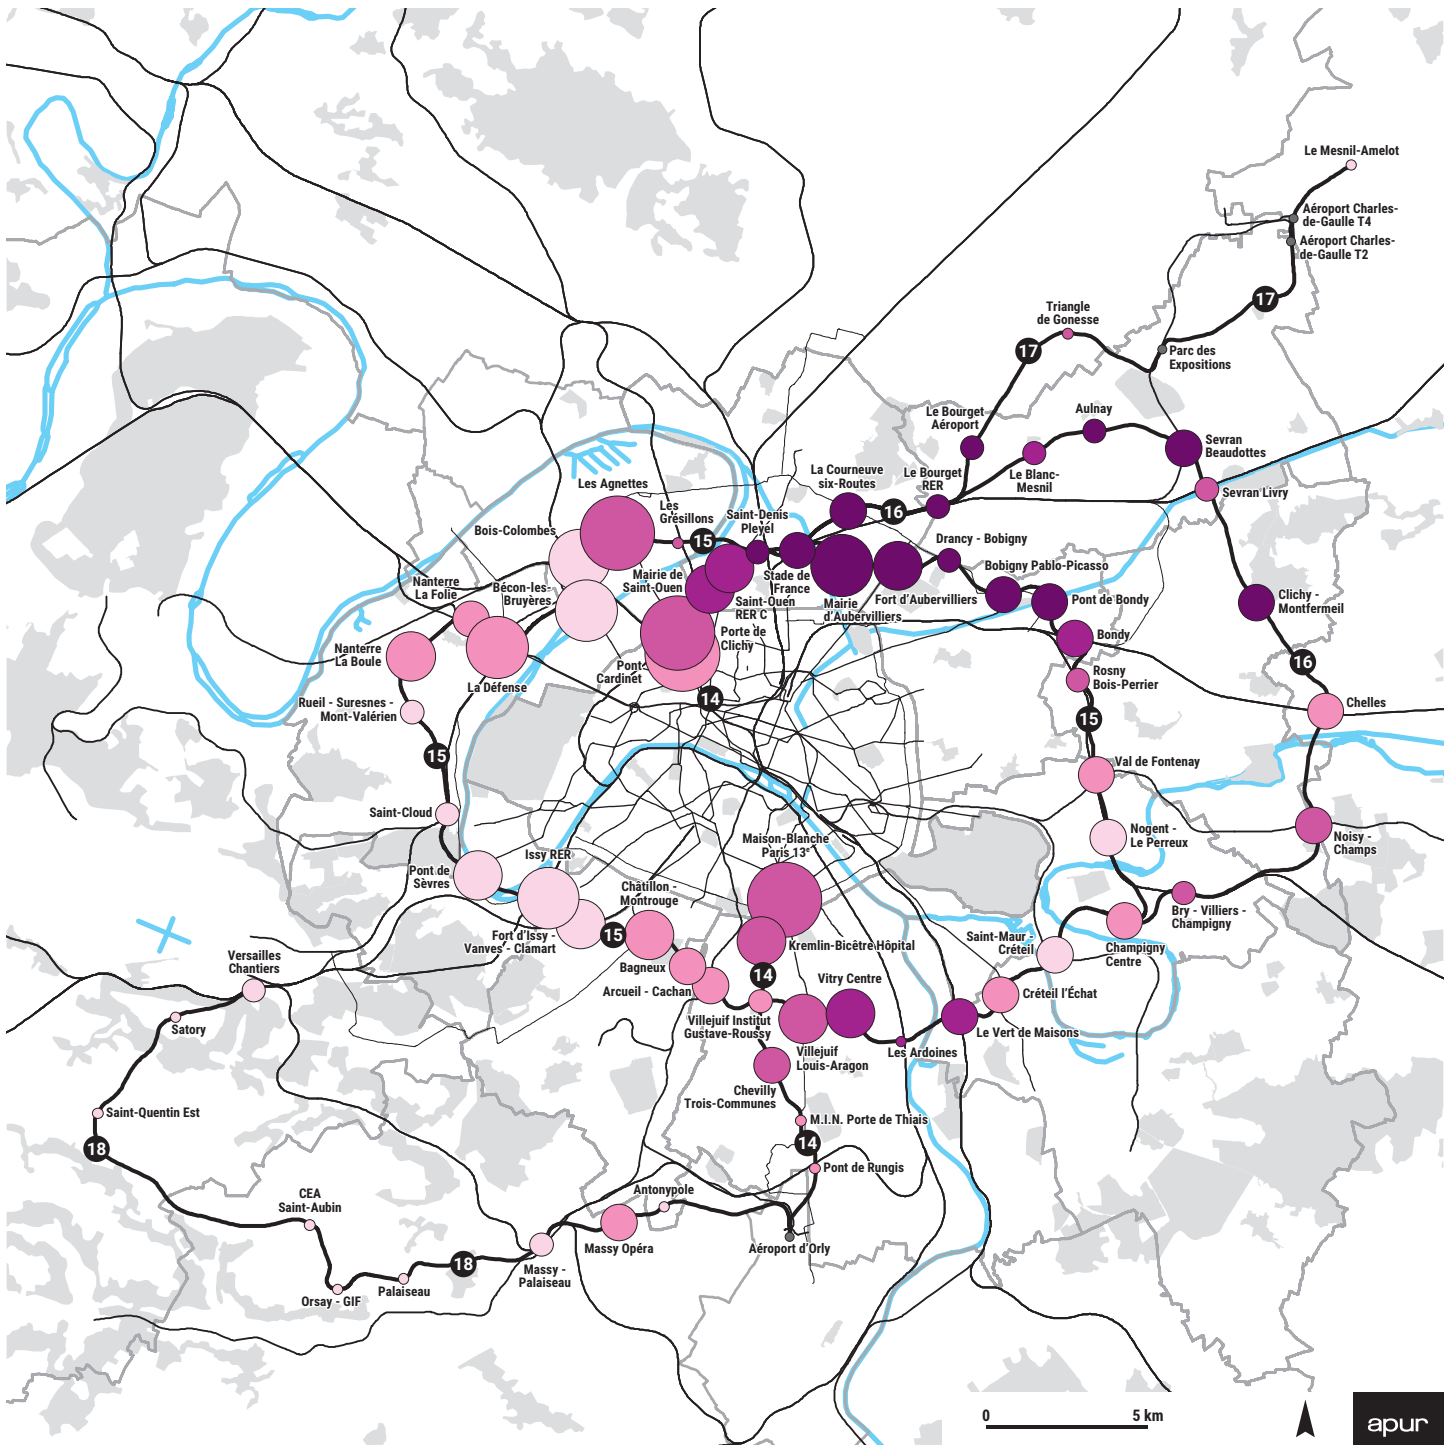

PART DES MÉNAGES PAUVRES EN 2017 DANS LES QUARTIERS DE GARE DU GRAND PARIS EXPRESS

Population 2017

Taux des ménages pauvres en 2017

Transport en commun existant

Sources : Insee, données carroyées Filosofi 2017, SGP 2020, Ile-de-france Mobilités