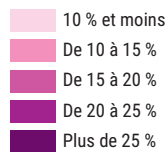

PART DES MÉNAGES PAUVRES EN 2017 DANS LES QUARTIERS DE GARE DU GRAND PARIS EXPRESS

Population 2017

Taux des ménages pauvres en 2017

Transport en commun existant

Sources : Insee, données carroyées Filosofi 2017, SGP 2020, Ile-de-france Mobilités