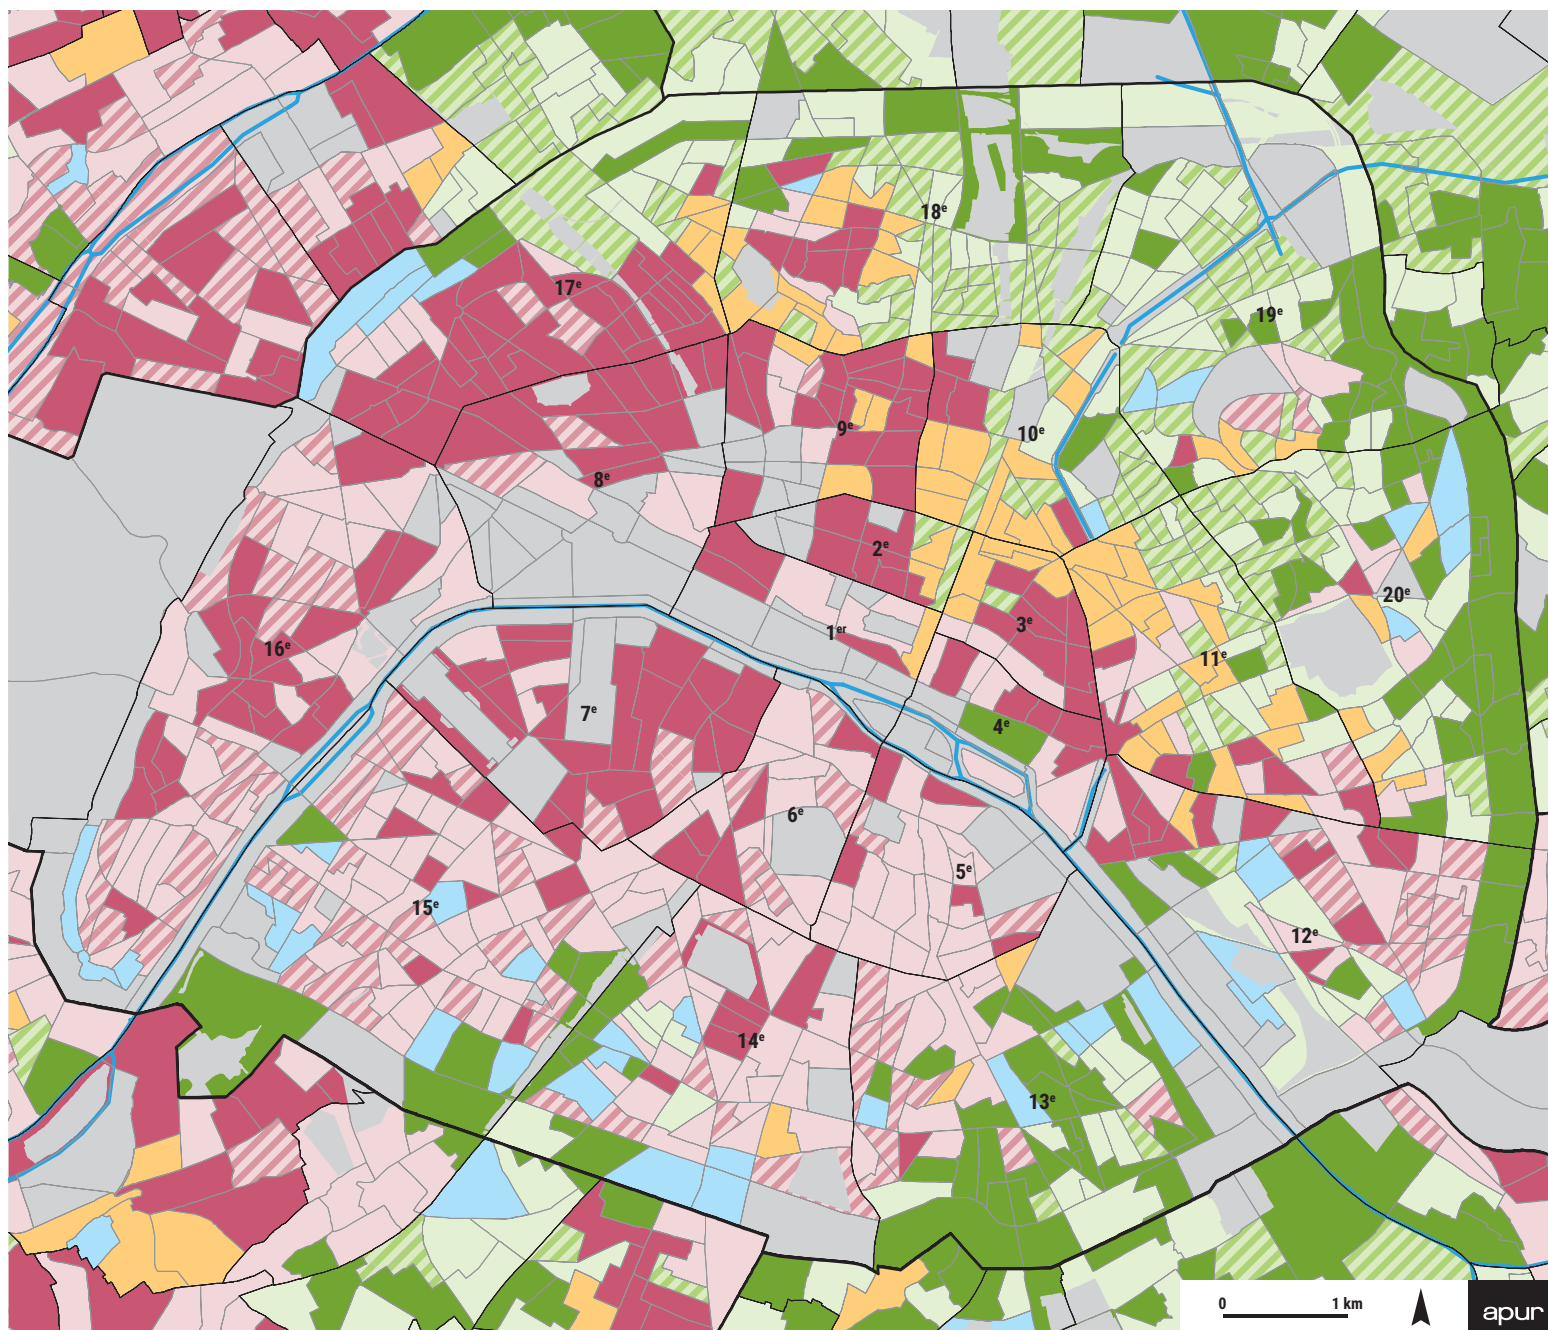

REVENU MÉDIAN DÉCLARÉ : ÉVOLUTION DE L'ÉCART À LA MÉDIANE PARISIENNE ENTRE 2001 ET 2016

Médiane supérieure à la médiane parisienne en 2001

- L'écart s'accroît entre 2001 et 2016
- L'écart reste stable
- L'écart se réduit
- La médiane devient inférieure à la médiane parisienne

Médiane inférieure à la médiane parisienne en 2001

- L'écart s'accroît entre 2001 et 2016
- L'écart reste stable
- L'écart se réduit
- La médiane devient supérieure à la médiane parisienne

Médiane IDF

En 2001 = 17 982 €
En 2017 = 23 950 €

Les emprises des principaux équipements et espaces verts, ainsi que les IRIS non significatifs apparaissent en gris.

Source : FiLoSoFi (Insee) - 2016, RFL (Insee) - 2001