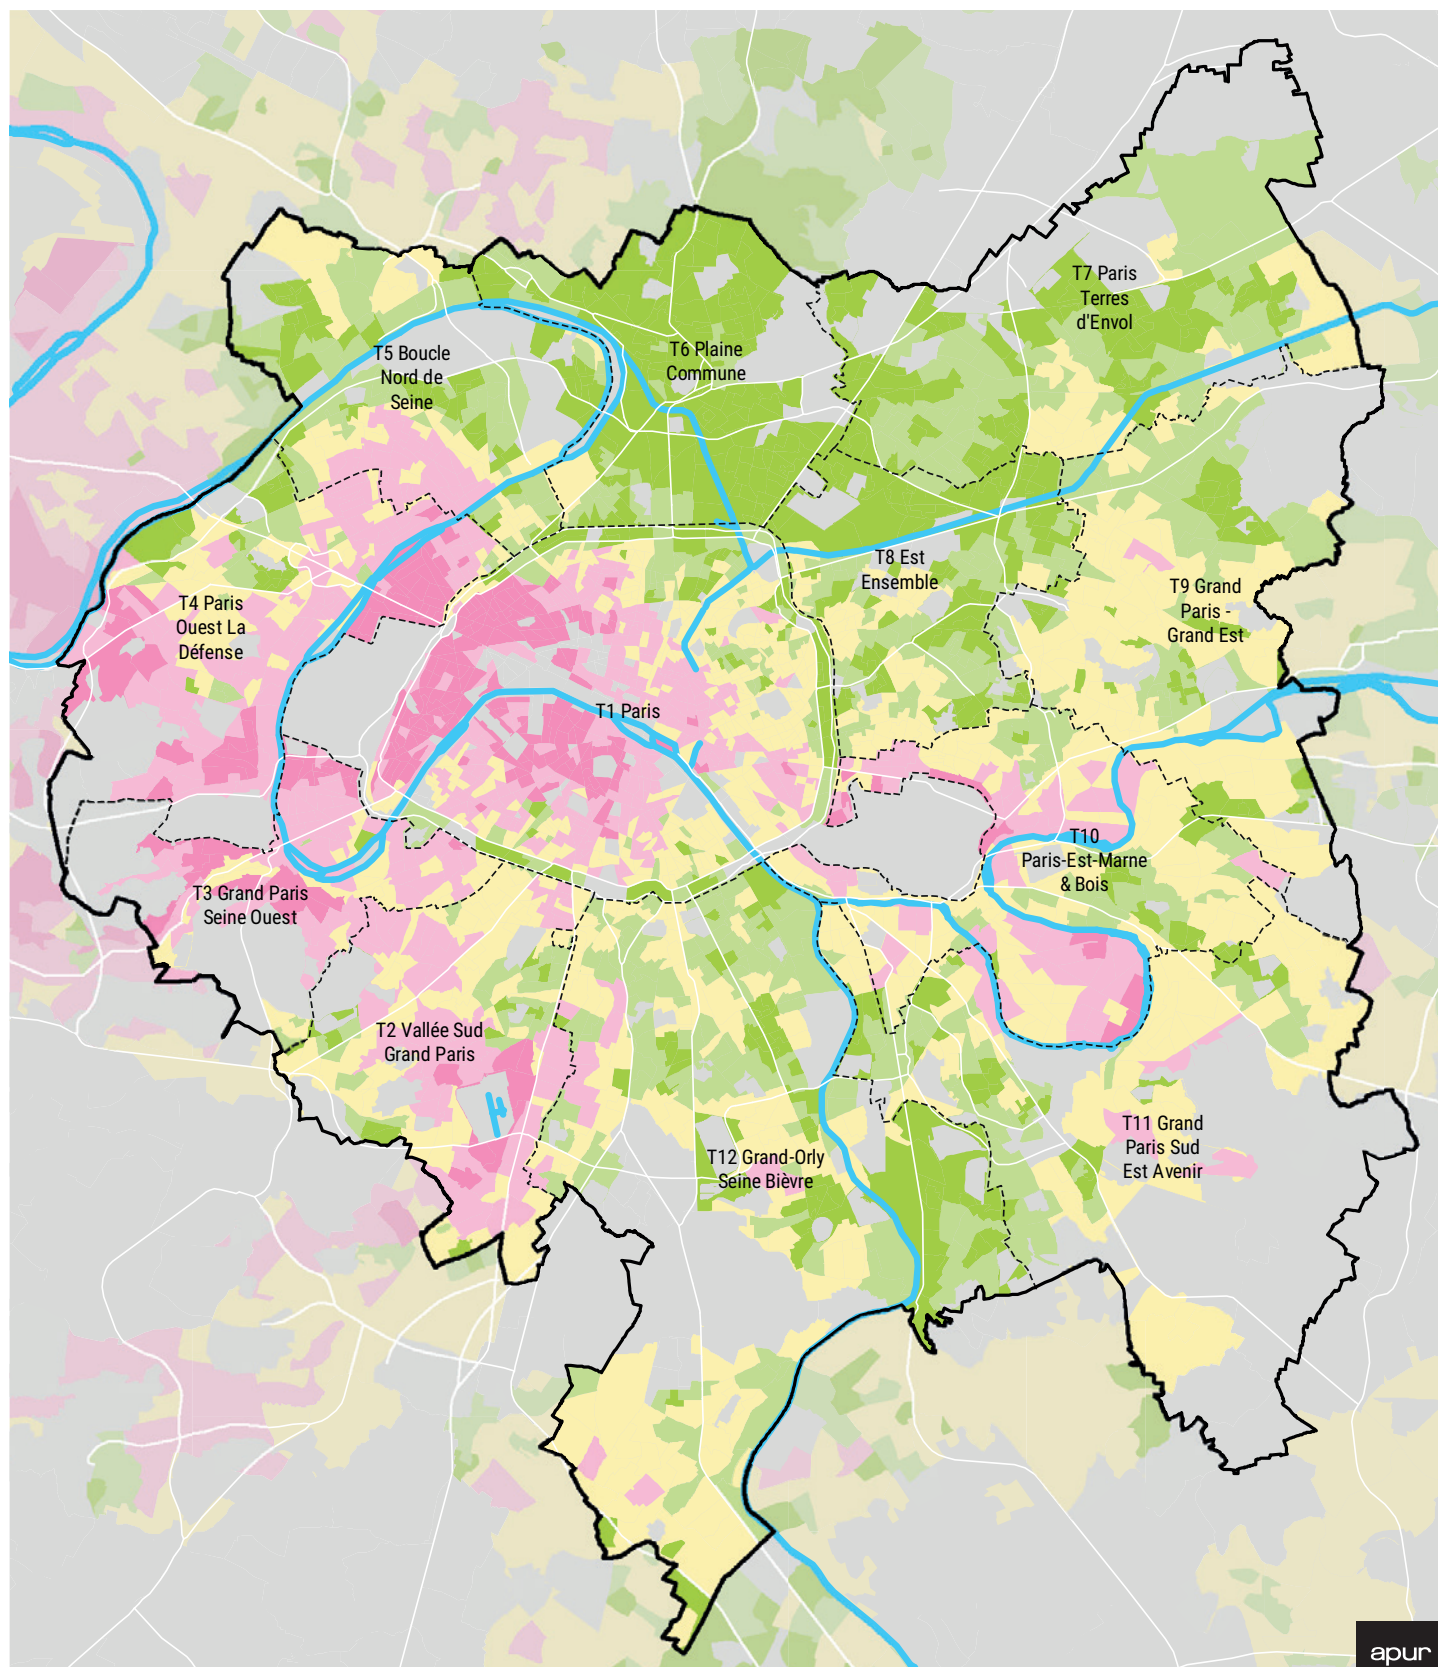

REVENU MÉDIAN DÉCLARÉ DES MÉNAGES DE LA MGP (EN €)

- Moins de 16 200 €
- De 16 200 à 21 600 €
- De 21 600 à 32 500 €
- De 32 500 à 43 300 €
- Plus de 43 300 €

Sources : Insee, DGFiP-CNAF-CNAV-CCMSA, FiLoSoFi 2019