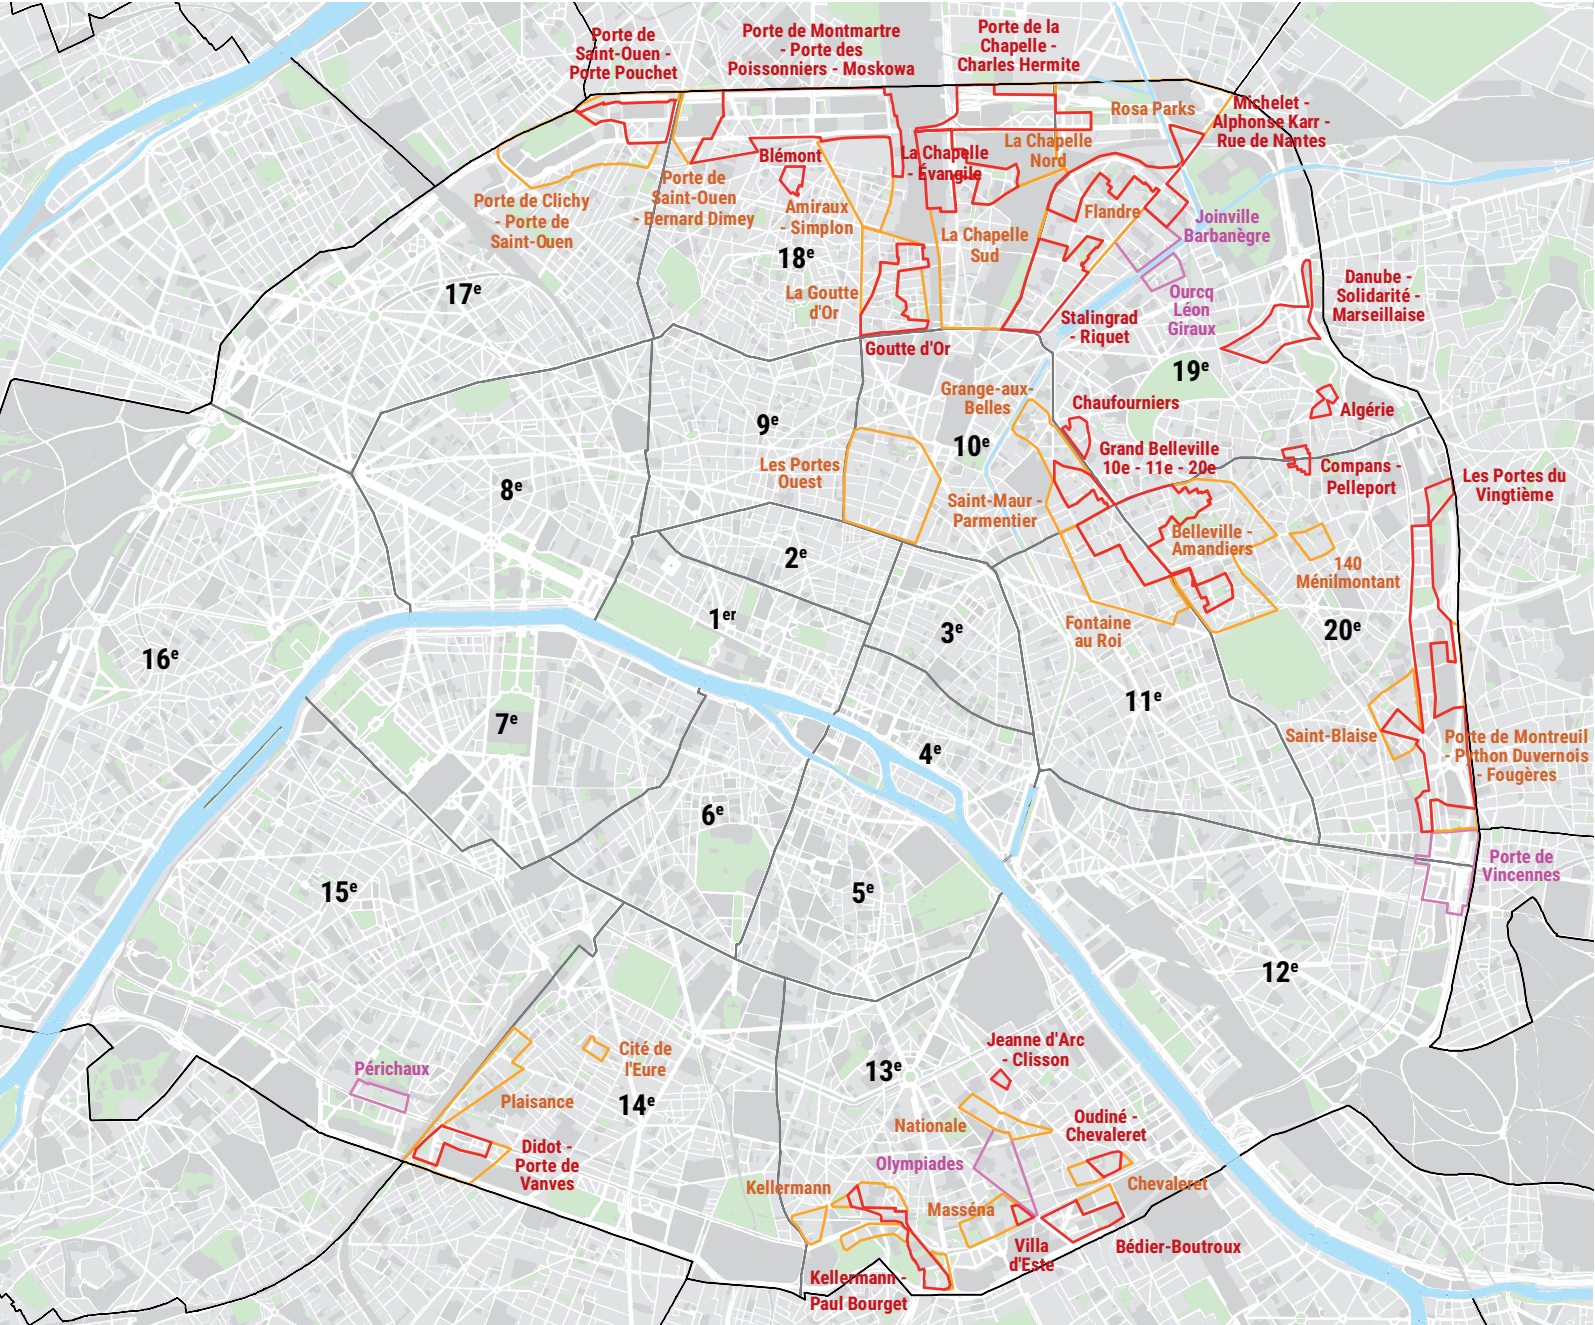

LES QUARTIERS DE LA POLITIQUE DE LA VILLE (QPV) À PARIS, 2015-2023

- Quartier prioritaire de la politique de la ville (QPV)
- Quartier de veille active (QVA)
- Ancien quartier de veille

Source : Ministère de la cohésion des territoires et des relations avec les collectivités territoriales (Ville de Paris) 2018.