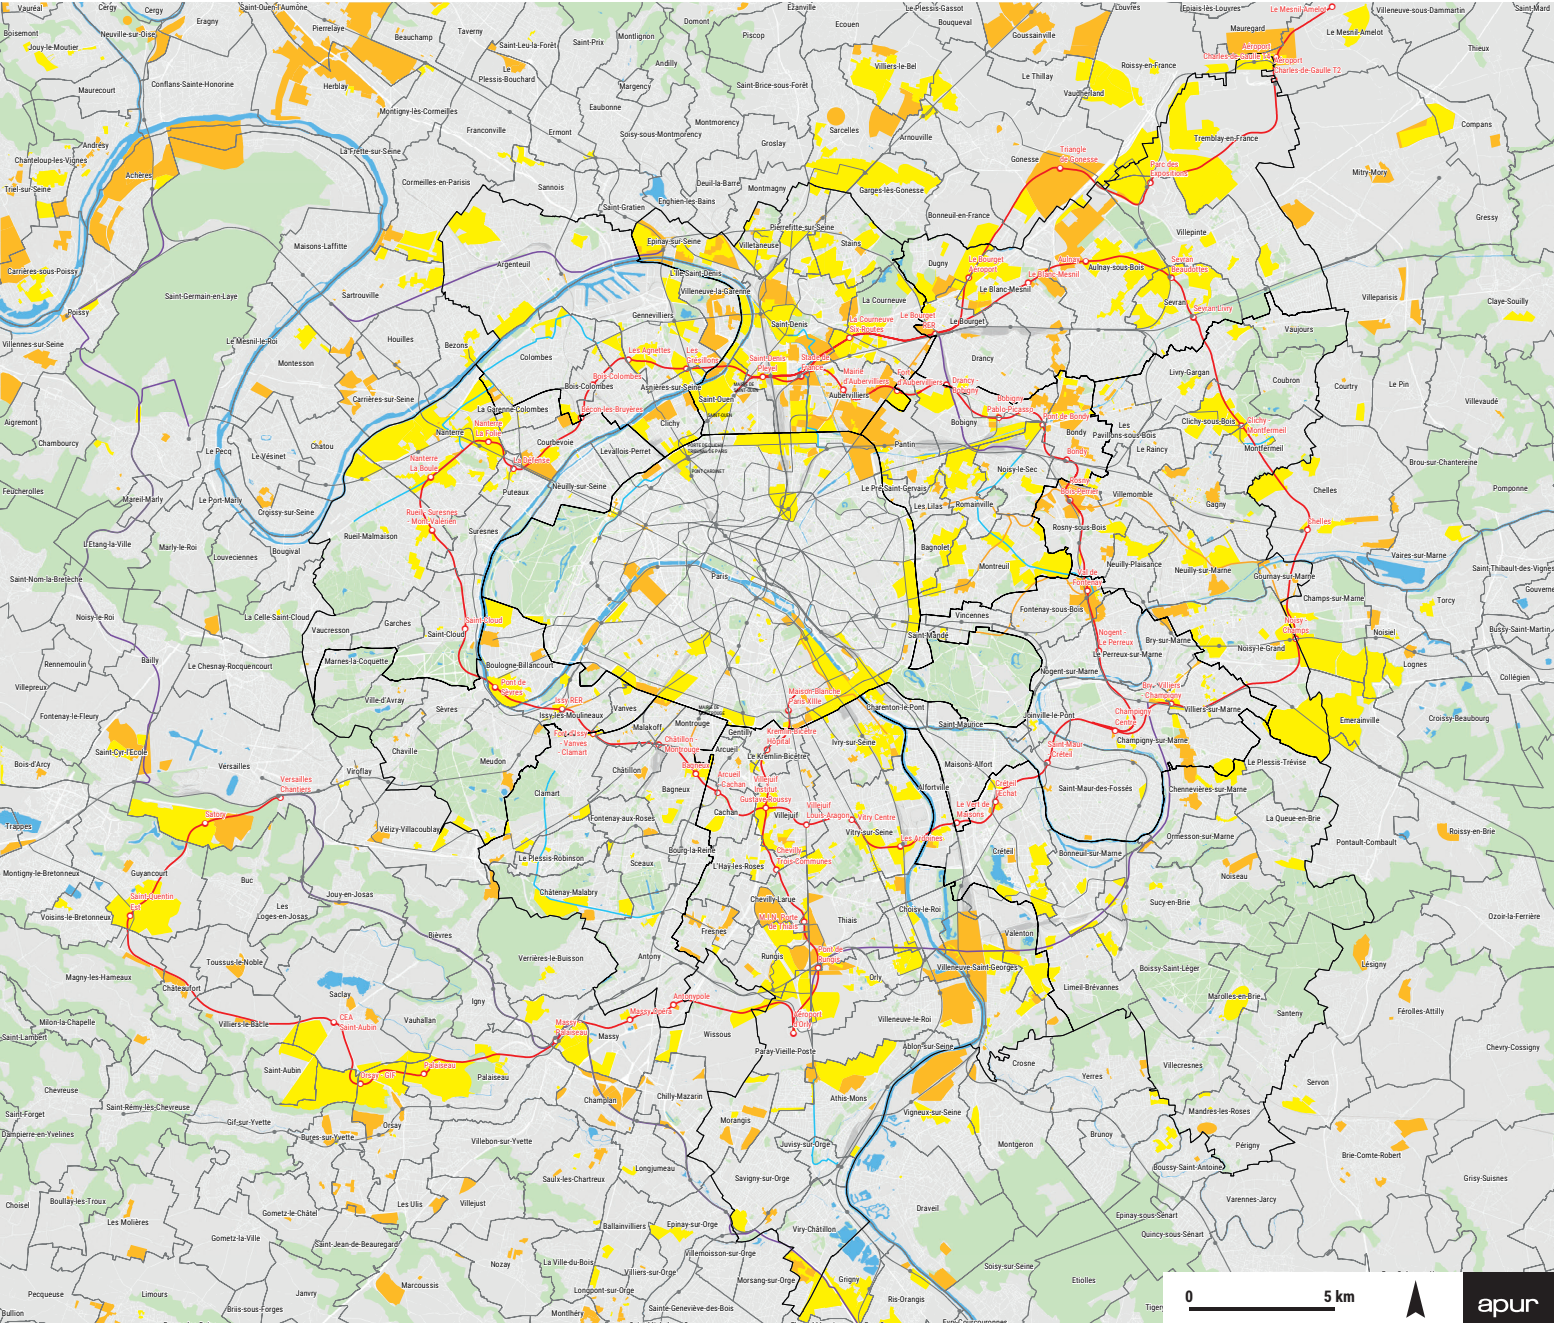

LES PROJETS D'AMÉNAGEMENT EN COURS ET À L'ÉTUDE

Secteur d'opérations

- ZAC, NPNRU, autre périmètre d'aménagement en cours
- ZAC, NPNRU, autre périmètre d'aménagement à l'étude

Projet de transport en commun

- Grand Paris Express (GPE)
- Métro
- Tangentielle
- Tangentielle

Transport en commun existant

- Lignes Tramway - RER - métro
- Stations de RER et métro

Source : Apur BD Projets, décembre 2021