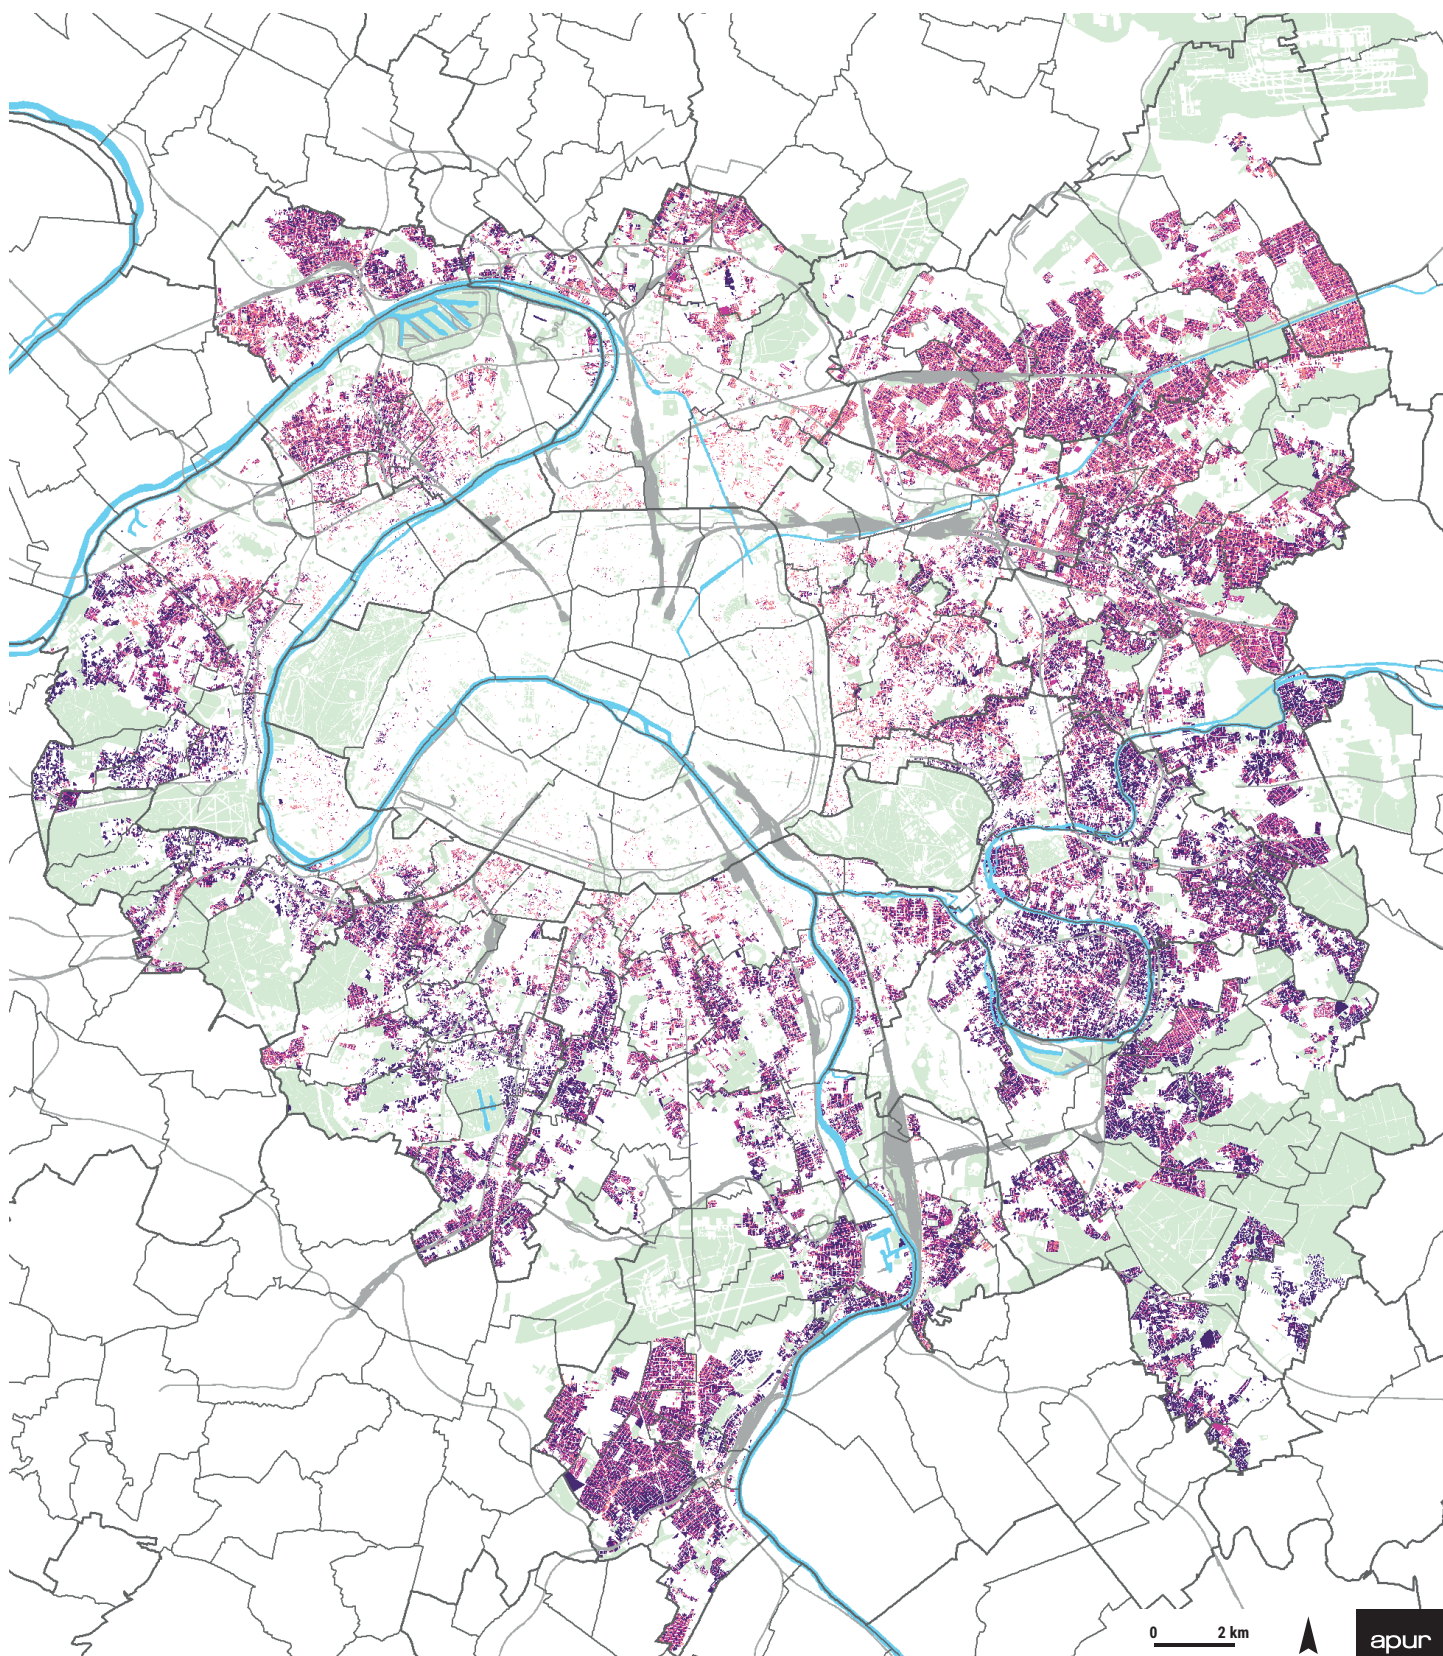

# TAUX DE VÉGÉTATION DANS LES PARCELLES PAVILLONNAIRES

- Plus de 50 %
- 30 à 50 %
- Moins de 30 %

Sources : Apur - Photo proche-infrarouge,  
MNE - MNT 2015 - © Aérodata