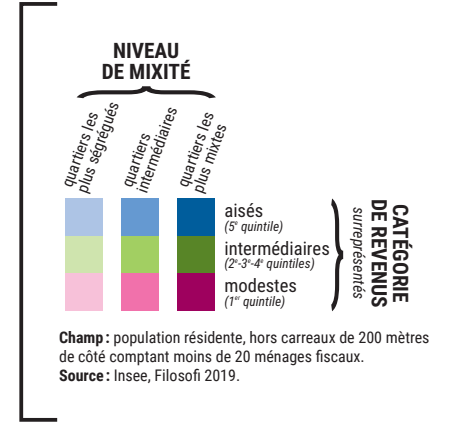

TPOLOGIE DES QUARTIERS CROISANT NIVEAU DE MIXITÉ ET CATÉGORIE DE REVENUS SURREPRÉSENTÉS

- T1 - Paris
- T2 - Vallée Sud - Grand Paris
- T3 - Grand Paris Seine Ouest
- T4 - Paris Ouest La Défense
- T5 - Boucle Nord de Seine
- T6 - Plaine Commune
- T7 - Paris Terres d'Envol
- T8 - Est Ensemble
- T9 - Grand Paris Grand Est
- T10 - Paris Est Marne&Bois
- T11 - Grand Paris Sud Est Avenir
- T12 - Grand-Orly Seine Bièvre