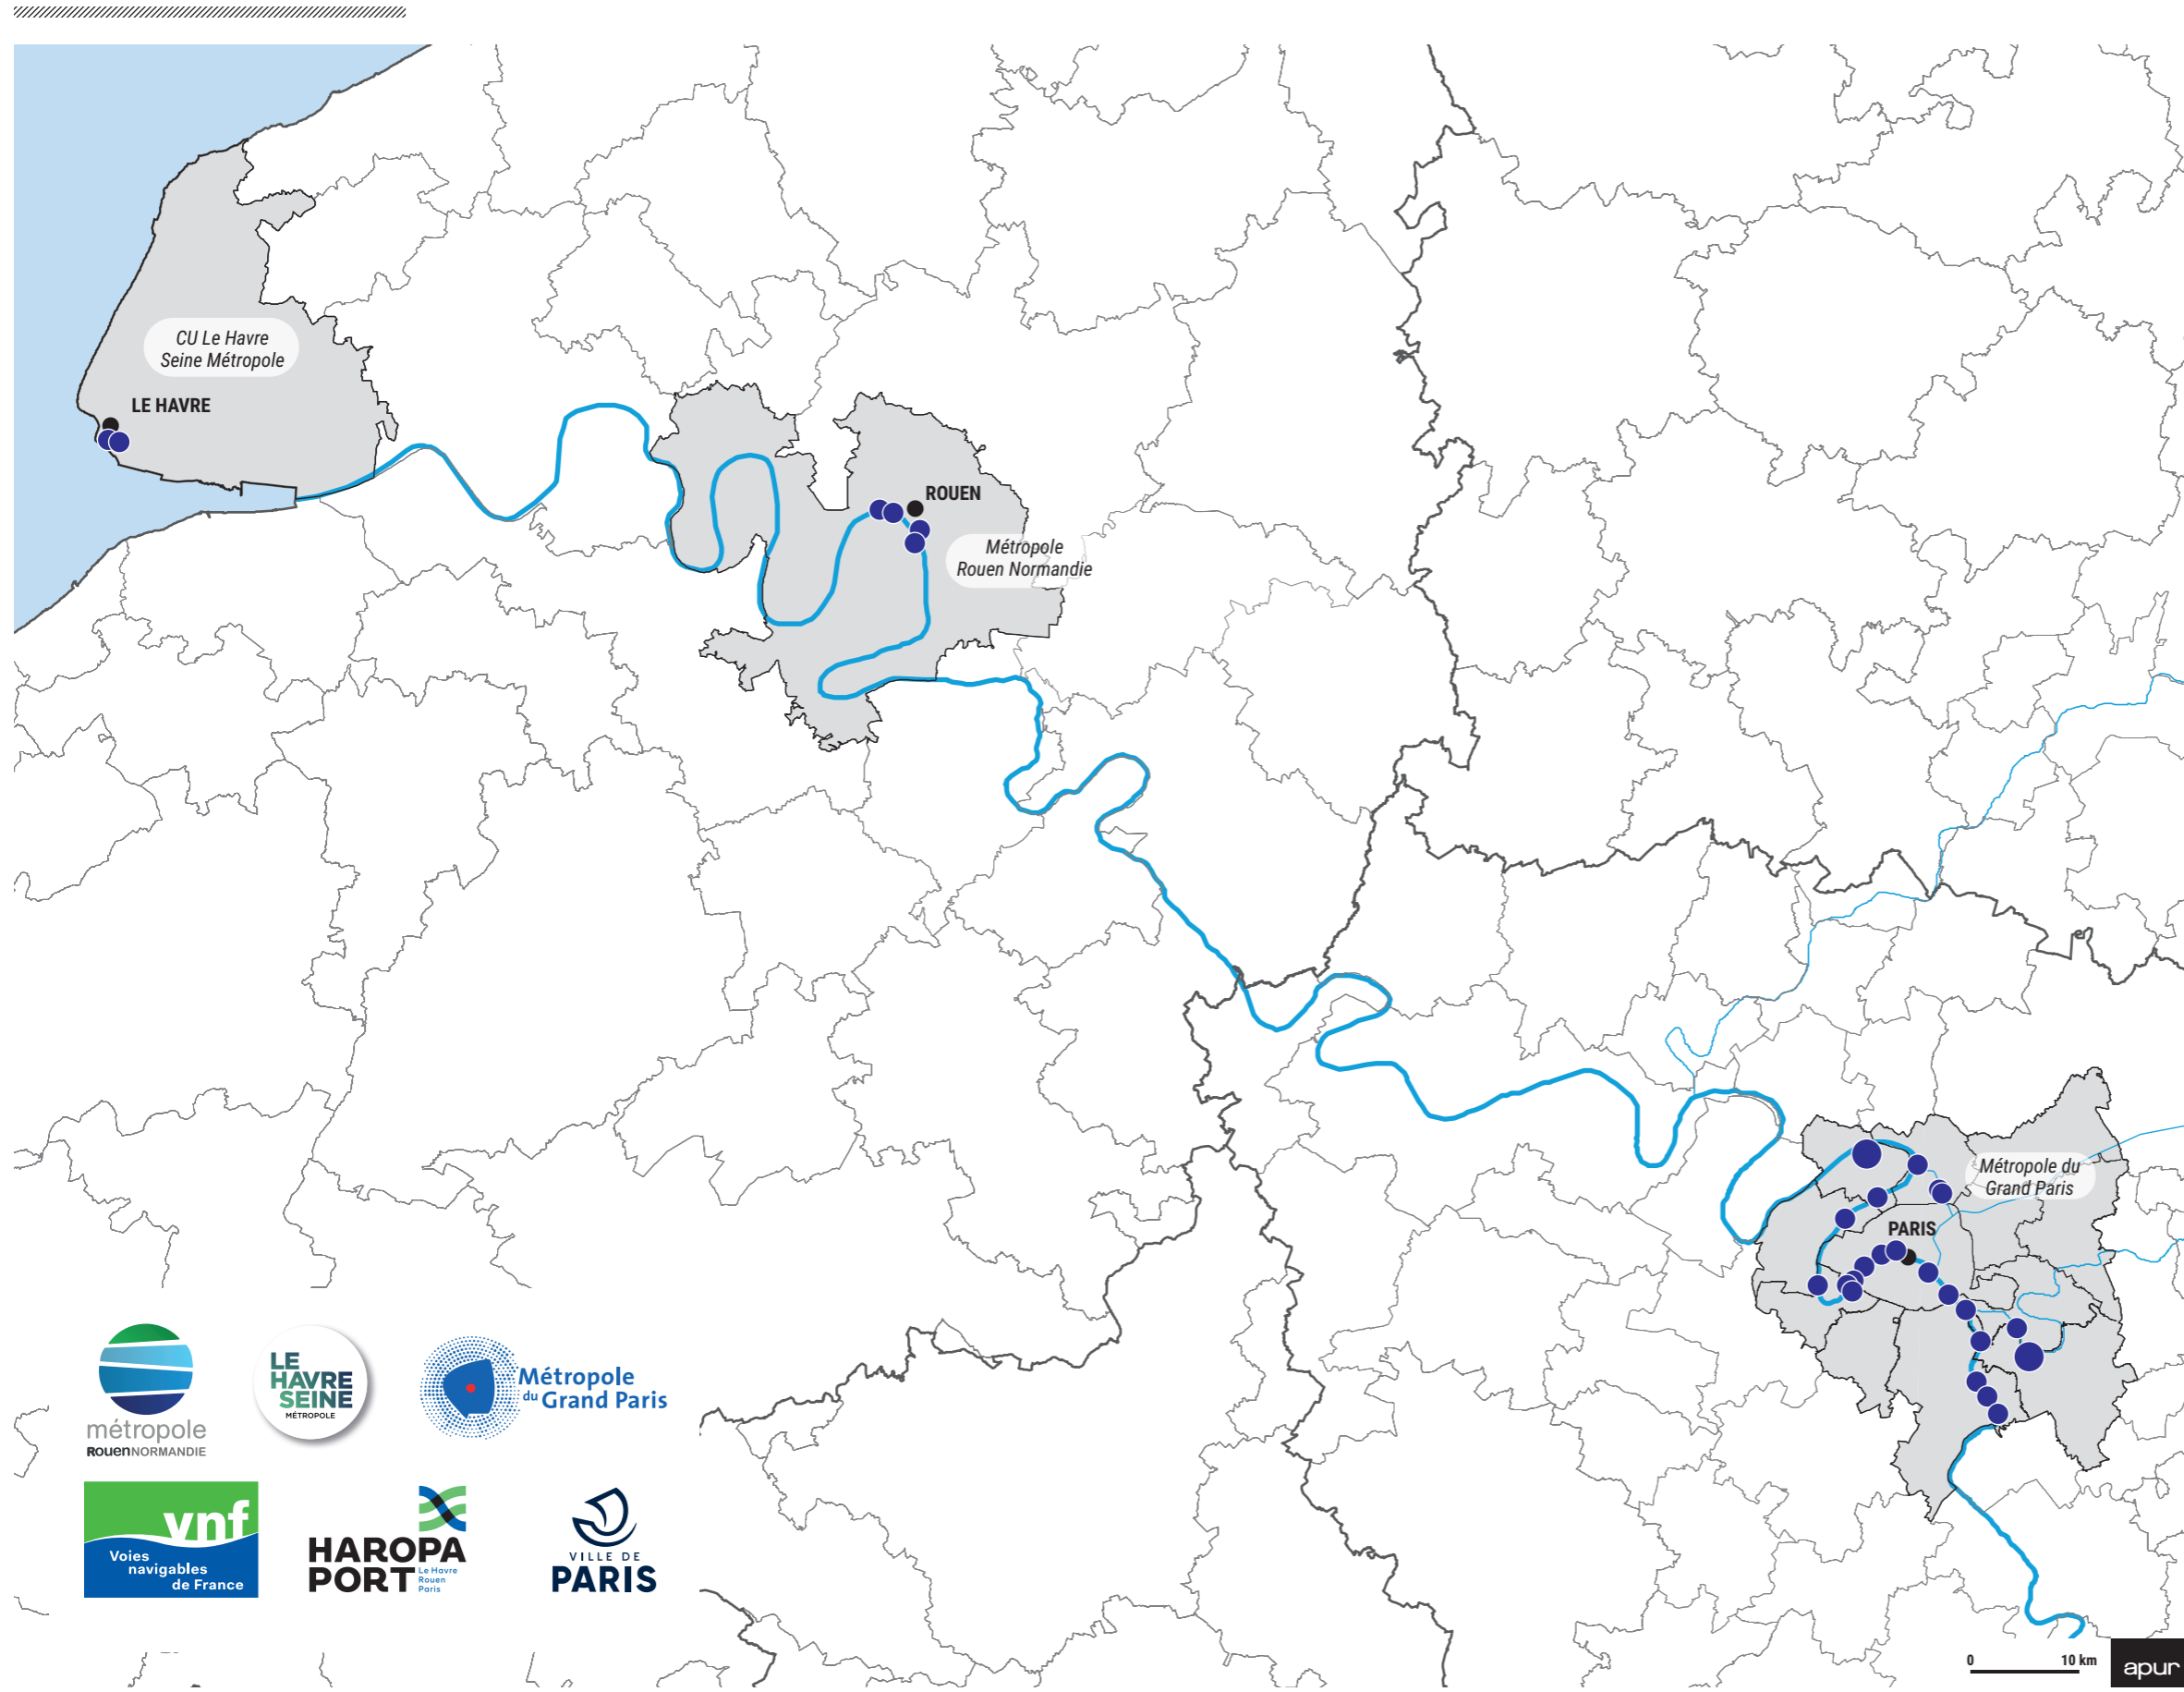

34 SITES POUR L'AMI LOGISTIQUE URBAINE FLUVIALE

Sites proposés dans le cadre de l'appel à manifestation d'intérêt pour le développement de la logistique urbaine fluviale

● Localisation du site

Le Havre Seine Métropole (2 sites)

- QUP Quai Jean-Reinhardt / Le Havre / Haropa Port le Havre
- QUP Quai Madagascar / Le Havre / Haropa Port le Havre

Métropole Rouen Normandie (4 sites)

- Port Condorcet / Amfreville-la-Mi-Voie / VNF - concession Haropa Port Rouen
- QUP Lescure / Amfreville-la-Mi-Voie / Métropole Rouen Normandie
- QUP Guillaume Le Conquérant / Rouen / Haropa Port Rouen
- QUP Saint Gervais / Rouen / Haropa Port Rouen