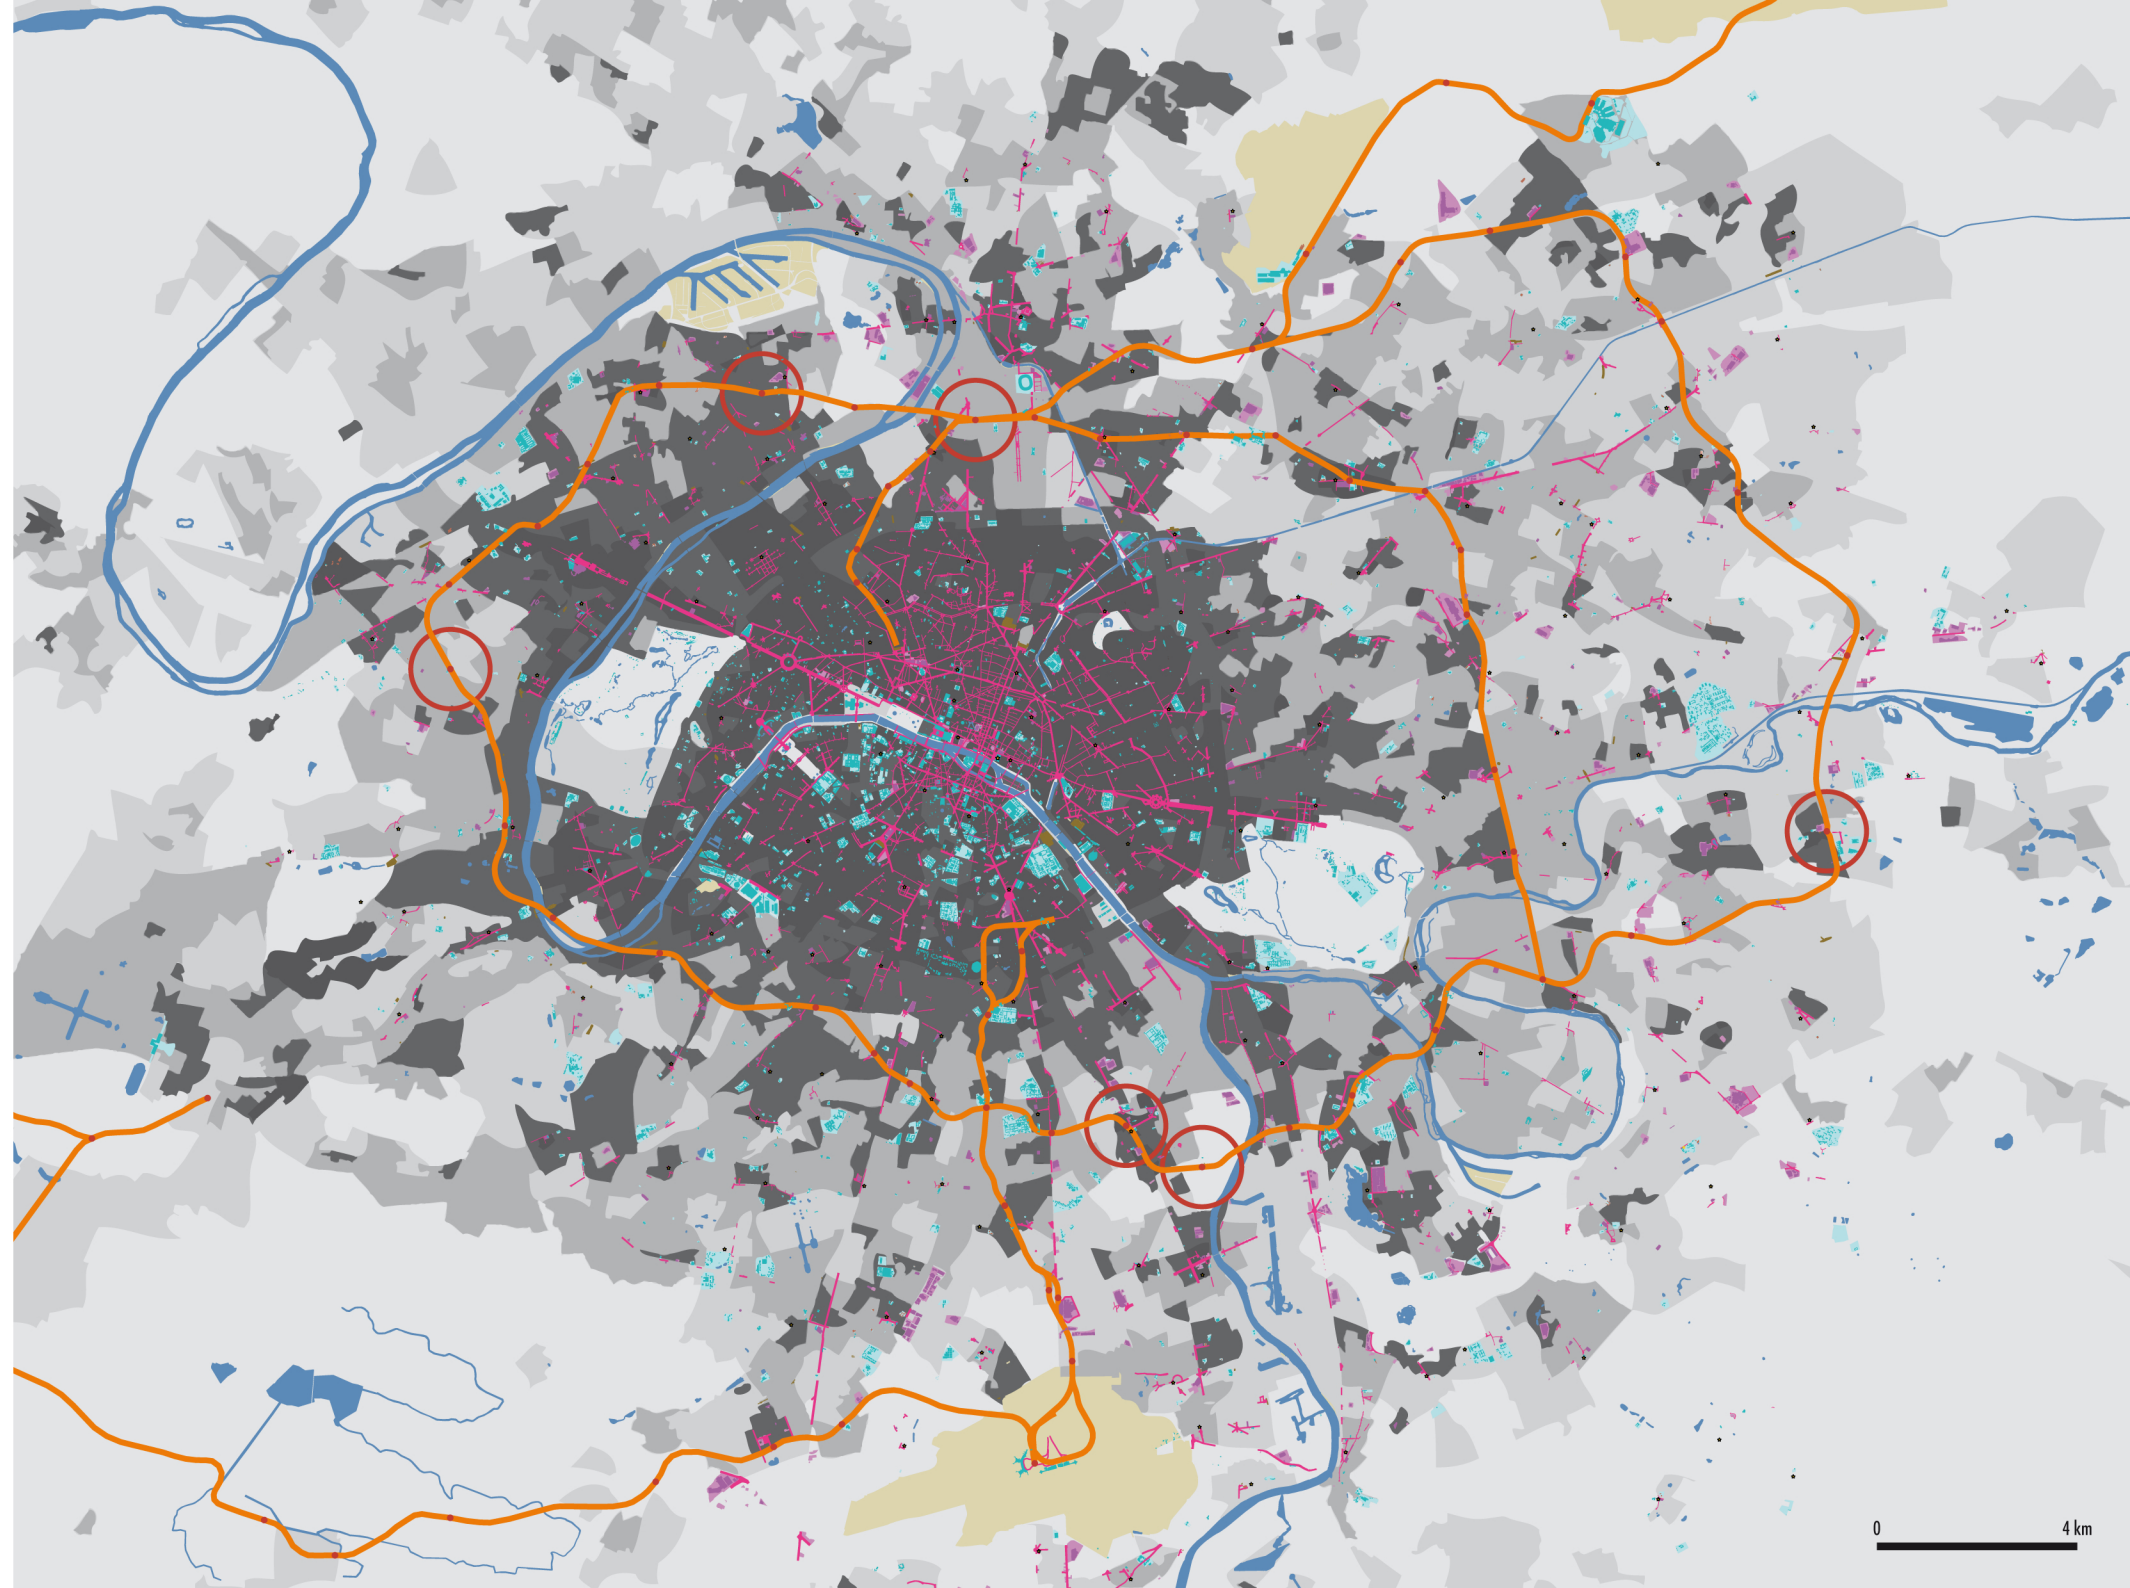

Centralités/densités >

- Éléments de centralités
- Centralités et axes commerciaux
 - Équipement métropolitain
 - Centre commercial
 - Réseau Grand Paris Express

- Densité humaine
(habitants et emplois à l'hectare)
- 50 et moins
 - De 50 à 100
 - De 100 à 200
 - De 200 à 500
 - Plus de 500

0 4 km