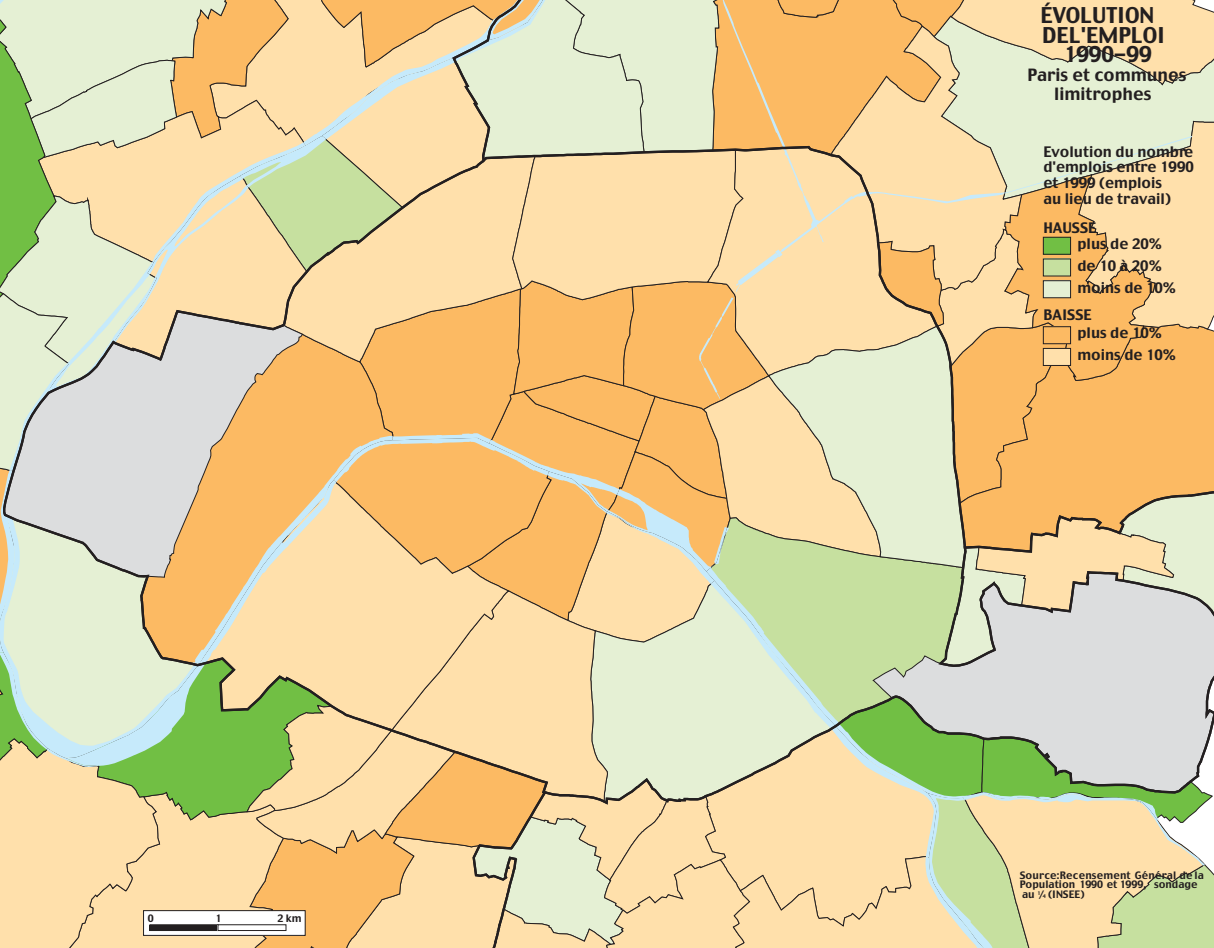

ÉVOLUTION DEL'EMPLOI 1990-99

Paris et communes
limitrophes

Evolution du nombre
d'emplois entre 1990
et 1999 (emplois
au lieu de travail)

HAUSSE

plus de 20%

de 10 à 20%

moins de 10%

BAISSE

plus de 10%

moins de 10%