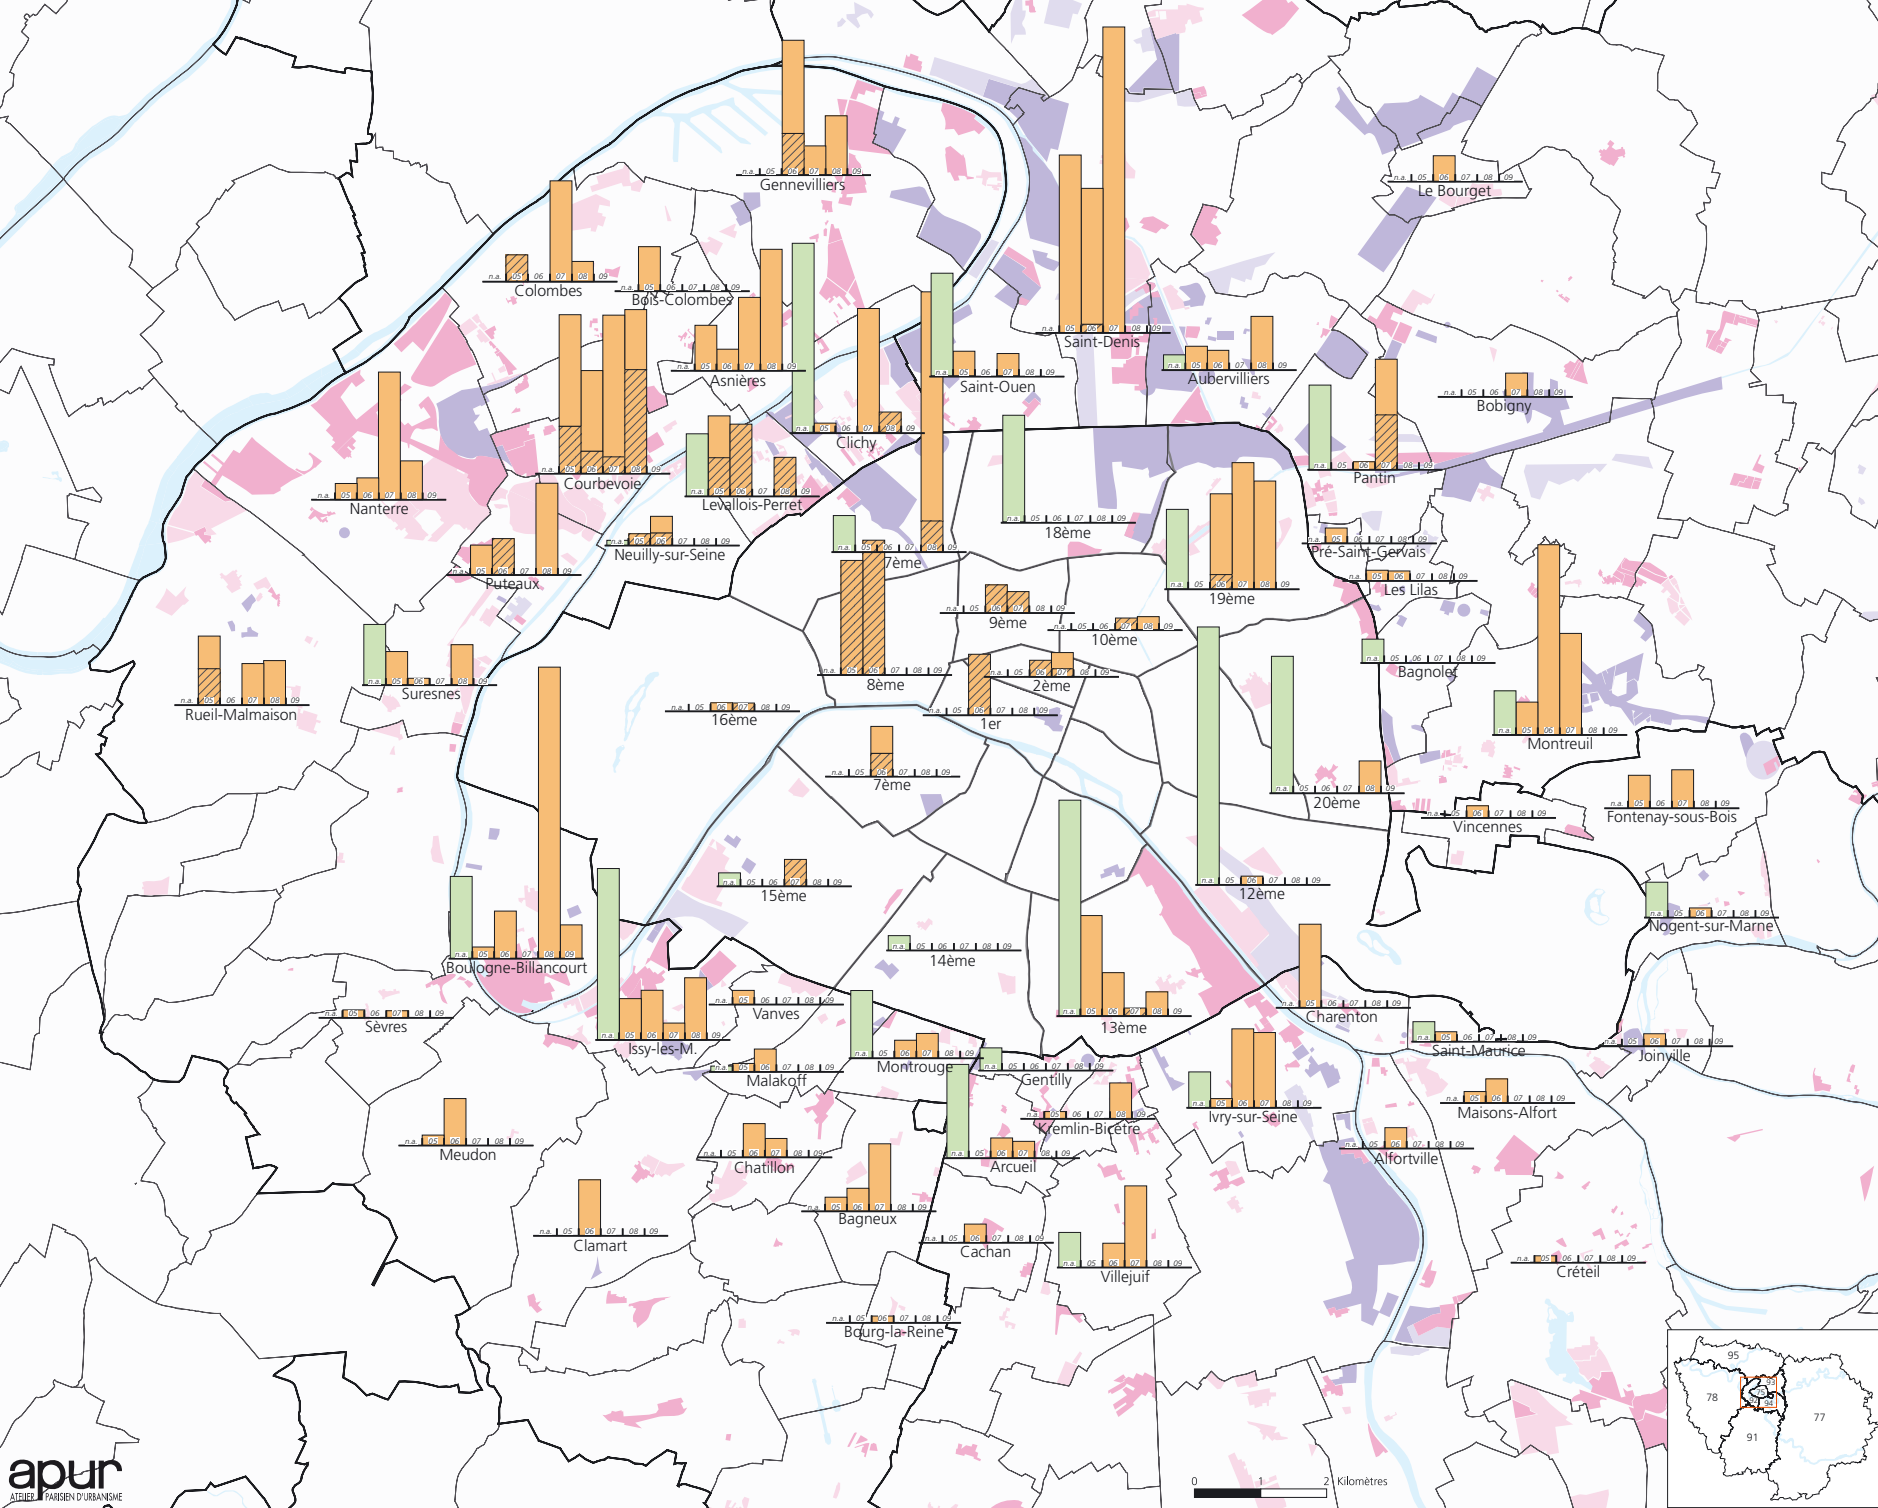

# PROJETS DE CONSTRUCTION DE BUREAUX 2005-2009

Centre de l'agglomération parisienne

Sources: CBRE-Bourdis, ORF, IAURIF, communes, Préfecture de Paris, DDE 92, SEM Seine Développement, DDE 94