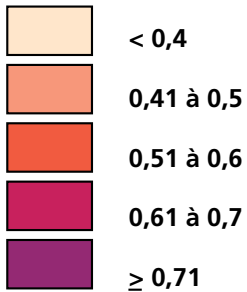

**Nombre moyen de voitures  
par ménages**

**Moyenne de Paris : 0,50 ;  
Mini : 0,31 ; Maxi : 0,73**

**Source : INSEE, RGP 1999,**